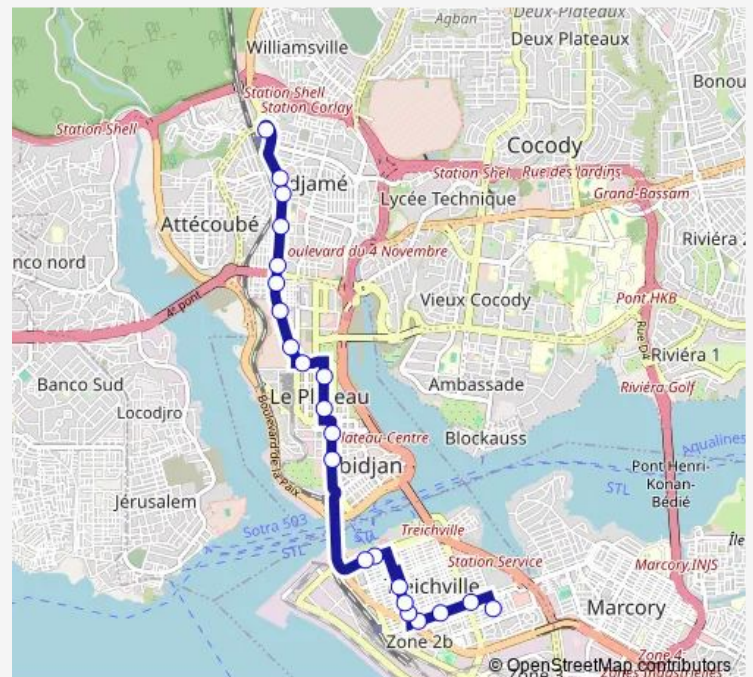

60 Lgts Plateau

Galerie du Parc

PTT Plateau

Dispensaire du Pont Fhb

Marche Treichville

Avenue 10 Rue 12

Avenue 14 Rue 12

Avenue 18 Rue 12

Thursday 06:00

Friday 06:00

Saturday 06:00

Sunday 06:00

Route info

Direction: Gare Nord

Stops: 22

Trip Duration: 1 hour 0 min

22 — Cinéma Entente Treichville ↔ Gare Nord

Direction

Terminus Entente — Gare Nord

22 stops

[Open route schedule](#)

Terminus Entente

Notre Dame de la Paix

Avenue 21 Rue 21

Thursday 06:00

Friday 06:00

Saturday 06:00

Sunday 06:00

Route info

Direction: Terminus Entente

Stops: 22

Trip Duration: 1 hour 15 min