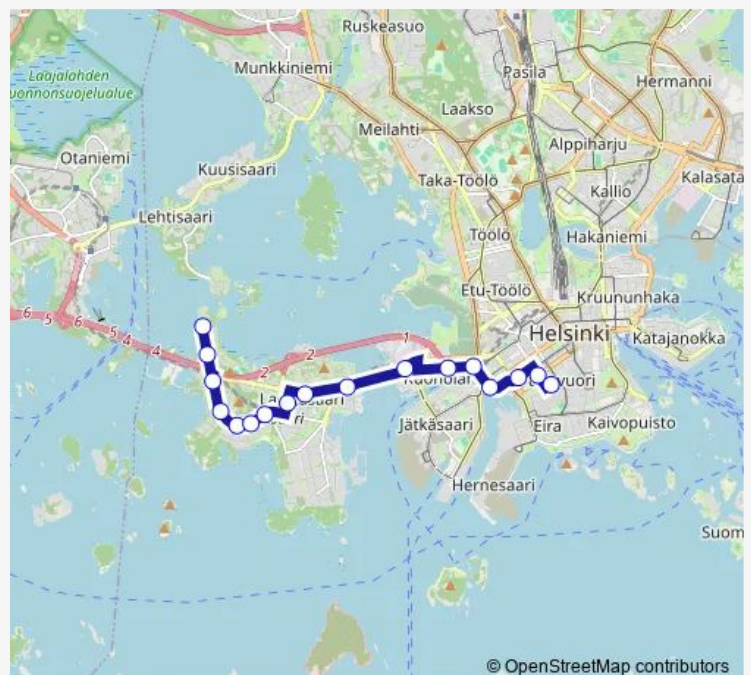

Regional Bus Service 22 Punavuori-Ruoholahti (M)-Lauttasaari (M)-Katajajarju

[Go to website](#)

Direction

Fredrikintori — Katajajarju

18 stops

[Open route schedule](#)

Fredrikintori

Iso Roobertinkatu

Fredrikinkatu

Hietalahdentori

Hietalahti

Itämerenkatu

Ruoholahti (M)

Salmisaari

Lauttasaaren silta

Lauttasaarentie (M)

Gyldénintie (M)

Lauttasaaren kirkko

Kuikkarinne

Takaniementie

Viklakuja

Vaskiniementie

Koivusaarentie

Katajajarju

Route schedule

Fredrikintori — Katajajarju

Monday 09:49-23:27

Tuesday 10:19-21:25

Wednesday 06:18-18:19

Thursday 05:34-22:57

Friday 06:57-17:10

Saturday 06:43-23:26

Sunday 09:27-23:28

Route info

Direction: Fredrikintori

Stops: 18

Trip Duration: 0 hour 22 min

© OpenStreetMap contributors

22 — Punavuori-Ruoholahti (M)-Lauttasaari (M)-Katajajarju

BusMaps