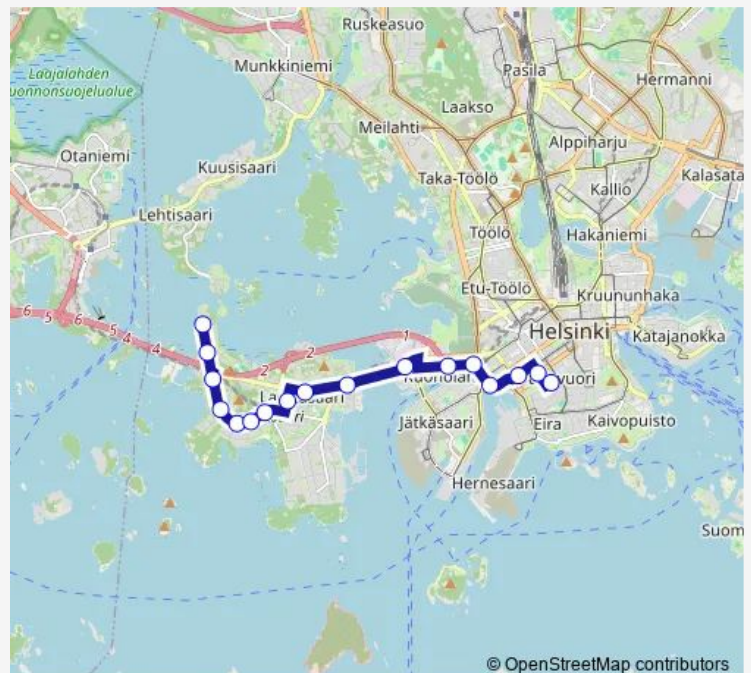

Route schedule

Fredrikintori — Katajaharju

Monday 05:34-23:27

Tuesday 05:34-23:27

Wednesday 05:34-23:27

Thursday 05:34-23:27

Friday 05:34-23:27

Saturday 06:43-23:26

Sunday 09:27-23:28

Route info

Direction: Fredrikintori

Stops: 18

Trip Duration: 0 hour 25 min

© OpenStreetMap contributors

22 — Punavuori-Ruoholahti (M)-Lauttasaari (M)-Katajaharju

BusMaps

Direction

Katajajarju — Fredrikintori

17 stops

[Open route schedule](#)

Katajajarju

Koivusaarentie

Vaskiniementie

Viklakuja