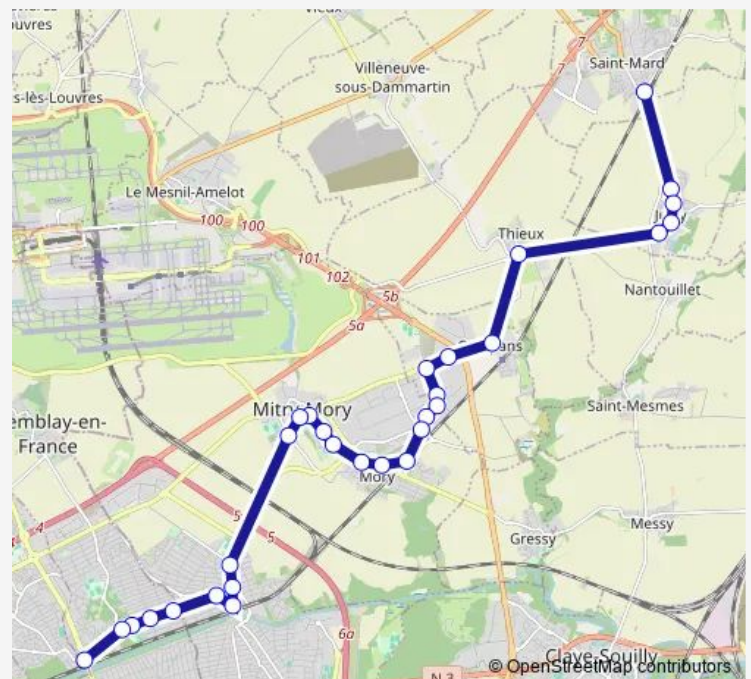

Saturday —

Sunday —

Route info

Direction: Gare du Vert Galant

Stops: 33

Trip Duration: 0 hour 53 min

Caquot

Coulomb

Mercier

RD 9

Mairie de Compans

Trois Villes

La Rochelle

Collège de Juilly

Rue Barre

Mairie de Juilly