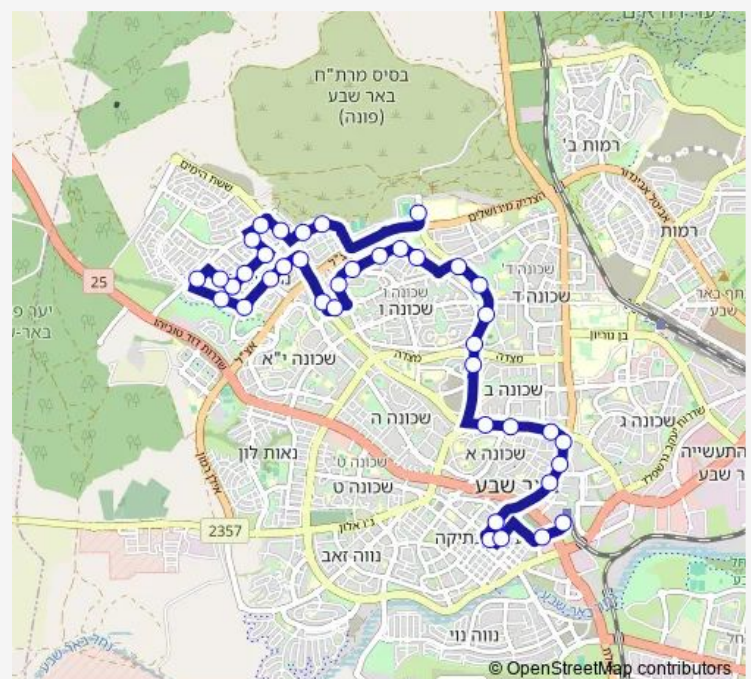

Thursday 05:30-23:30

Friday 05:30-14:40

Saturday 18:40-22:40

Sunday 05:30-23:30

Route info

Direction: ת.מרכזית/עירוניים לדרום

Stops: 42

Trip Duration: 0 hour 45 min