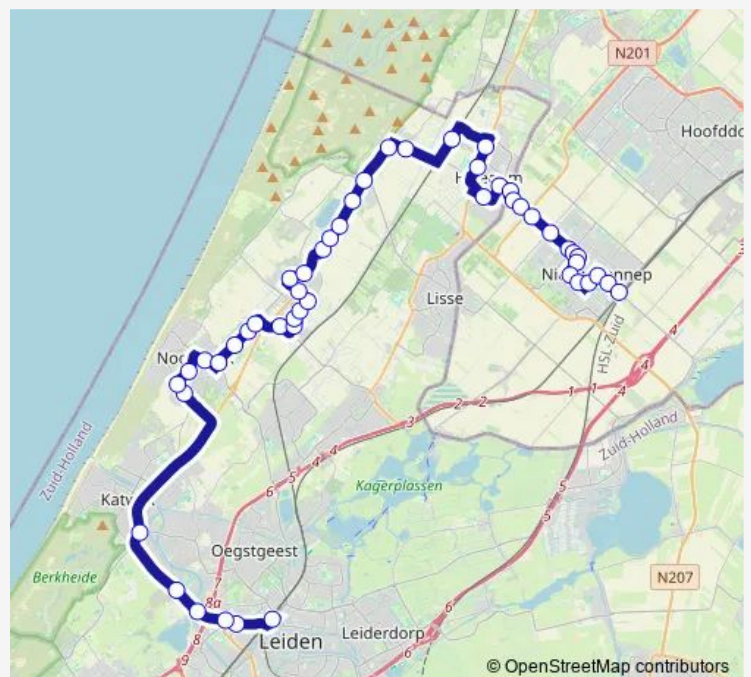

Bus 22 Nieuw-Vennep - Hillegom - Noordwijk - Leiden

[Go to website](#)

Direction

Nieuw-Vennep, Station — Leiden, Station Leiden Centraal (Perron B)

49 stops

[Open route schedule](#)

- Nieuw-Vennep, Station
- Nieuw-Vennep, Akkerstraat
- Nieuw-Vennep, Rustoordstraat
- Nieuw-Vennep, Madeliefstraat
- Nieuw-Vennep, Zuiderdreef
- Nieuw-Vennep, Westerkim
- Nieuw-Vennep, Westerdreef
- Nieuw-Vennep, Staringstraat
- Nieuw-Vennep, Wkc Getsewoud
- Nieuw-Vennep, Ijweg/Venneperweg
- Nieuw-Vennep, Middelweg
- Beinsdorp, Venneperweg 460
- Beinsdorp, Beinsdorp
- Beinsdorp, Hillegommerdijk
- Hillegom, Meerlaan
- Hillegom, Olympiaweg
- Hillegom, Centrum
- Hillegom, Weeresteinstraat
- Hillegom, Station
- De Zilk, Hoogduinweg
- De Zilk, Amsterdamse Waterleidingduinen

Route schedule

Nieuw-Vennep, Station — Leiden, Station Leiden Centraal (Perron B)

Monday	05:30-24:00
Tuesday	05:30-24:00
Wednesday	05:30-24:00
Thursday	05:30-24:00
Friday	05:30-24:00
Saturday	06:35-23:30
Sunday	07:38-23:30

Route info

Direction: Nieuw-Vennep, Station

Stops: 49

Trip Duration: 1 hour 12 min

Noordwijkerhout, Ruigenhoek

Noordwijkerhout, Corneliabrug

Noordwijkerhout, Transformatorhuisje

Noordwijkerhout, Zanderij

Nieuw-Vennep, Zuiderdreef

Nieuw-Vennep, Madeliefstraat

Nieuw-Vennep, Rustoordstraat

Nieuw-Vennep, Akkerstraat

Nieuw-Vennep, Station

22 Bus time schedules and route maps are available in an offline PDF at busmaps.com. Use the busmaps.com website to see live bus times, train schedule or subway schedule, and step-by-step directions for all public transit in Haarlem