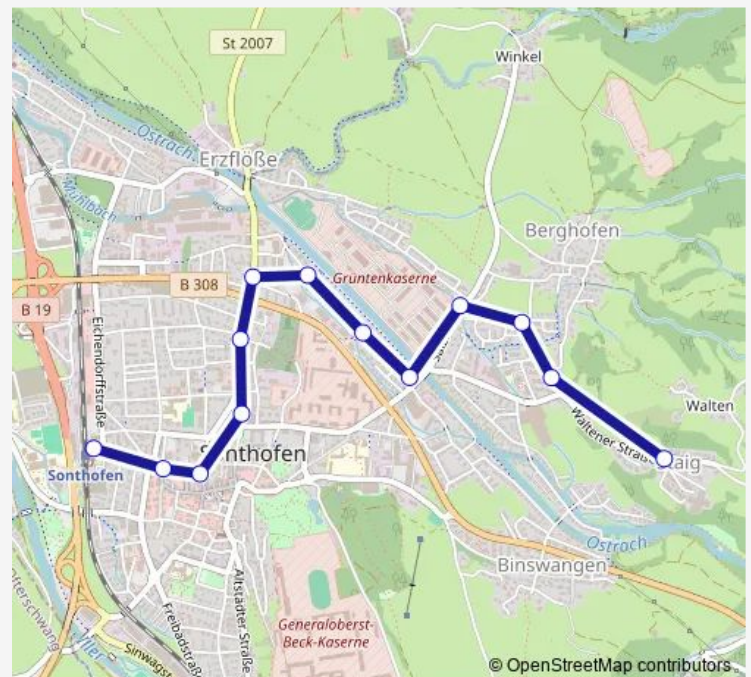

Saturday —

Sunday —

Route info

Direction: Josereute

Stops: 32

Trip Duration: 0 hour 57 min

Durach, Ortsmitte

Durach, Karlsberger Str.

Durach, Am Hungersberg

Miesenbach

Kempton, Hehle

Kempton, Durach.Str./Heubachh.

Kempton, Duracher Str./Kolonie

Kempton, Dur.Str/Alte Gemeinde

Kempton, Bahnhofstr./Hochsch.

Kempton, Forum Allgäu