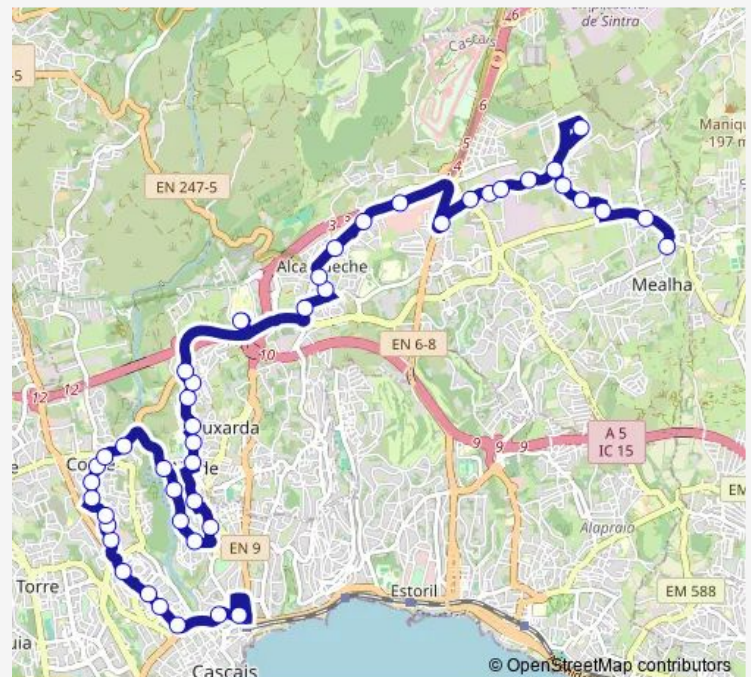

Escola Birre

Alto do Cobre - Tanques

Rua do Alto

Encosta da Carreira

Rua Mário Viegas

Beco S. Carlos

Rua Sto. Agostinho

Rua S. José

Thursday 20:40

Friday 20:40

Saturday —

Sunday —

Route info

Direction: Cascais - Terminal

Stops: 45

Trip Duration: 0 hour 48 min

Praceta Maria Lamas

Rua Francisco Roquete

Ibn Mucana

Quinta das Salgadas

Cascaishopping - A16

Cascaishopping - Terminal

Rua Selões

Rua S. Francisco - Parque Doroana