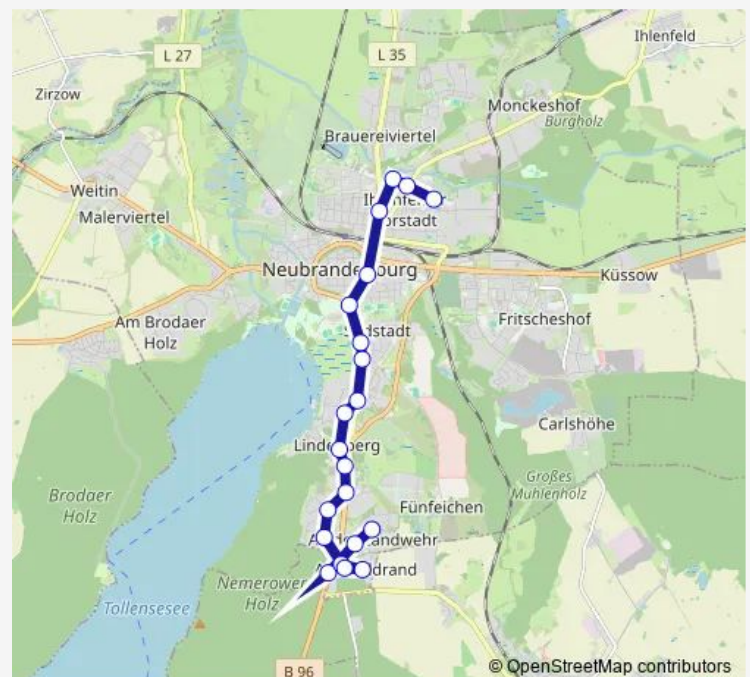

Neubrandenburg Sponh. Schule

Route schedule

Neubrandenburg, An der Landweh — Neubrandenburg Sponh. Schule

Monday	06:54
Tuesday	06:54
Wednesday	06:54
Thursday	06:54
Friday	06:54
Saturday	—
Sunday	—

Route info

Direction: Neubrandenburg, An der Landweh

Stops: 21

Trip Duration: 0 hour 32 min

Direction

Neubrandg. Koszaliner Straße — Neubrandenburg, An der Landweh

22 stops

[Open route schedule](#)

Neubrandg. Koszaliner Straße

Neubrandenburg Robert-Koch-Str

Neubrandenburg, Klinikum

Neubrandenburg, Kopernikusstr.

Neubrandenburg J-Gagarin-Ring

Neubrandenburg Unter d.Hochstr

Neubrandenburg, Woldegker Str.

Neubrandenburg, ZOB (Ea)

Neubrandenburg Treptower Tor

Monday 06:15

Tuesday 06:15

Wednesday 06:15

Thursday 06:15

Friday 06:15

Saturday —

Sunday —

Route info