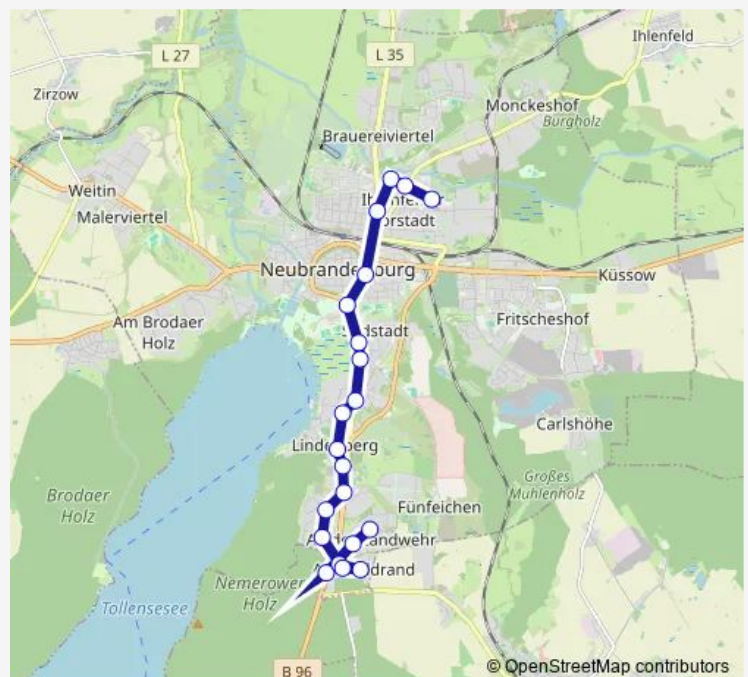

Direction

Neubrandenburg, An der Landweh — Neubrandenburg Sponh. Schule

21 stops

[Open route schedule](#)

- Neubrandenburg, An der Landweh
- Neubrandenburg Waldmeisterweg
- Neubrandenburg Tannenkrug
- Neubrandenburg Am Wäldchen
- Neubrandenburg Am Waldrand
- Neubrandenburg Am Wäldchen
- Neubrandenburg Dt Rentenvers
- Neubrandenburg Rotbuchenring
- Neubrandenburg Bethanienberg
- Neubrandenburg Behördenzentrum
- Neubrandenburg, Lindenberg
- Neubrandenburg, Kirschenallee
- Neubrandenburg, Am Blumenborn
- Neubrandenburg Neustrelitzer
- Neubrandenburg Kaufhof Süd
- Neubrandenburg Schwedenstraße
- Neubrandenburg, Rathaus
- Neubrandenburg, Demminer Str.
- Neubrandenburg Usedomer Str.
- Neubrandenburg, Wolgaster Str.
- Neubrandenburg Sponh. Schule

Route schedule

Neubrandenburg, An der Landweh — Neubrandenburg Sponh. Schule

Monday	06:54
Tuesday	06:54
Wednesday	06:54
Thursday	06:54
Friday	06:54
Saturday	—
Sunday	—

Route info

Direction: Neubrandenburg, An der Landweh

Stops: 21

Trip Duration: 0 hour 32 min

Direction

Neubrandg. Koszaliner Straße — Neubrandenburg, An der Landweh

22 stops

[Open route schedule](#)

Neubrandg. Koszaliner Straße

Neubrandenburg Robert-Koch-Str

Wednesday 06:15

Thursday 06:15

Friday 06:15

Saturday —

Sunday —

Route info

Direction: Neubrandg. Koszaliner Straße

Stops: 22