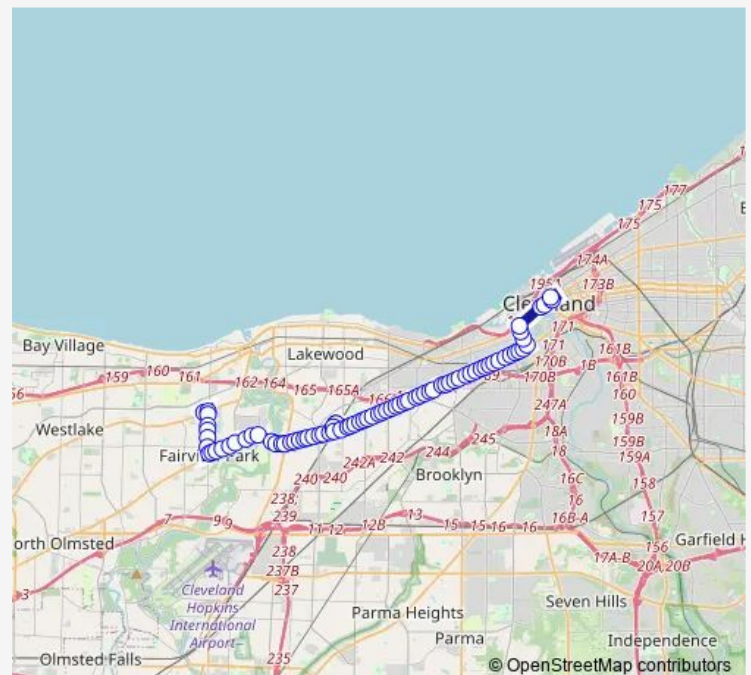

17411 Lorain Av

Lorain AV & Rocky River Dr

Lorain AV & W 168th St

Route schedule

Westgate Transit Center — ROCKWELL AV & E 3RD ST

Monday 03:14-02:14⁺¹

Tuesday 03:14-02:14⁺¹

Wednesday 03:14-02:14⁺¹

Thursday 03:14-02:14⁺¹

Friday 03:14-02:14⁺¹

Saturday 03:14-02:14⁺¹

Sunday 03:14-02:14⁺¹

Route info

Direction: Westgate Transit Center

Stops: 81

Trip Duration: 0 hour 49 min

22 — Lorain

Lorain AV & W 165th St

Lorain AV & W 159th St

Lorain AV & W 157th St

Lorain AV & Triskett Rd

Lorain AV & W 152nd St

Lorain AV & W 148th St

Lorain AV & W 147th St

Route info

Direction: ROCKWELL AV & E 3RD ST

Stops: 76

Trip Duration: 0 hour 59 min

Lorain AV & W 95th St

Lorain AV & W 98th St

Lorain AV & W 101st St

Lorain AV & West Blvd