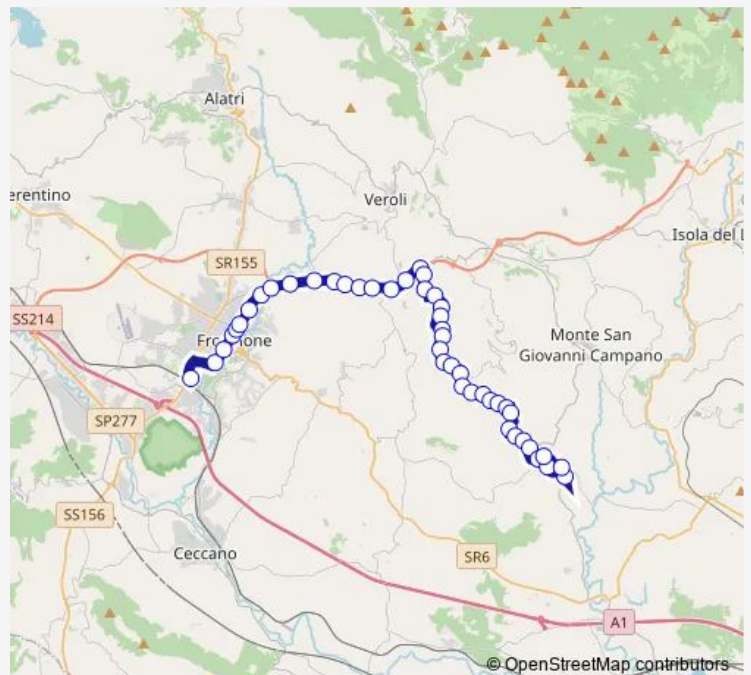

Frosinone | Via Mária Via Plinio # f5617

Frosinone | Via Mária Via Cona # f5618

Veroli | Morate # f5619

Veroli | Via Mária (Svincolo Superstrada) # f5620

Veroli | Pescara # f5621

Veroli | San Filippo # f5622

Veroli | Via Sant'Angelo Via Rivoli # f5718

Veroli | Sant'Angelo in Villa # f5719

Boville | Via Sant'Angelo Via Mozzano # f5720

Route schedule

Frosinone | Piazza Pertini # f3486 — Strangolagalli | Via Roma # f5580

Monday	06:05-19:20
Tuesday	06:05-19:20
Wednesday	06:05-19:20
Thursday	06:05-19:20
Friday	06:05-19:20
Saturday	06:00
Sunday	—

Route info

Direction: Frosinone | Piazza Pertini # f3486

Stops: 45

Trip Duration: 0 hour 55 min