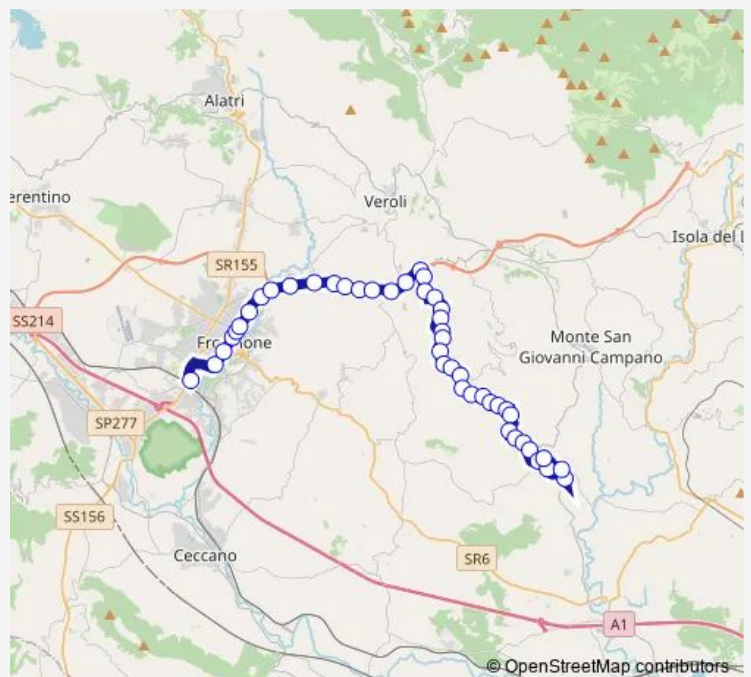

Frosinone | Via Mária Via Plinio # f5617

Frosinone | Via Mária Via Cona # f5618

Veroli | Morate # f5619

Veroli | Via Mária (Svincolo Superstrada) # f5620

Veroli | Pescara # f5621

Veroli | San Filippo # f5622

Veroli | Via Sant'Angelo Via Rivoli # f5718

Veroli | Sant'Angelo in Villa # f5719

Boville | Via Sant'Angelo Via Mozzano # f5720

**Route schedule**

Frosinone | Piazza Pertini # f3486 — Strangolagalli | Via Roma # f5580

Monday 06:05-19:20

Tuesday 06:05-19:20

Wednesday 06:05-19:20

Thursday 06:05-19:20

Friday 06:05-19:20

Saturday 06:00

Sunday —

**Route info**

Direction: Frosinone | Piazza Pertini # f3486

Stops: 45

Trip Duration: 0 hour 55 min

Frosinone - Strangolagalli # Fr2a

Boville | Casavitola # f5721

Boville | Via Casavitola Via Cooperativa # f5722

Boville | Via Madonna delle Grazie # f5724