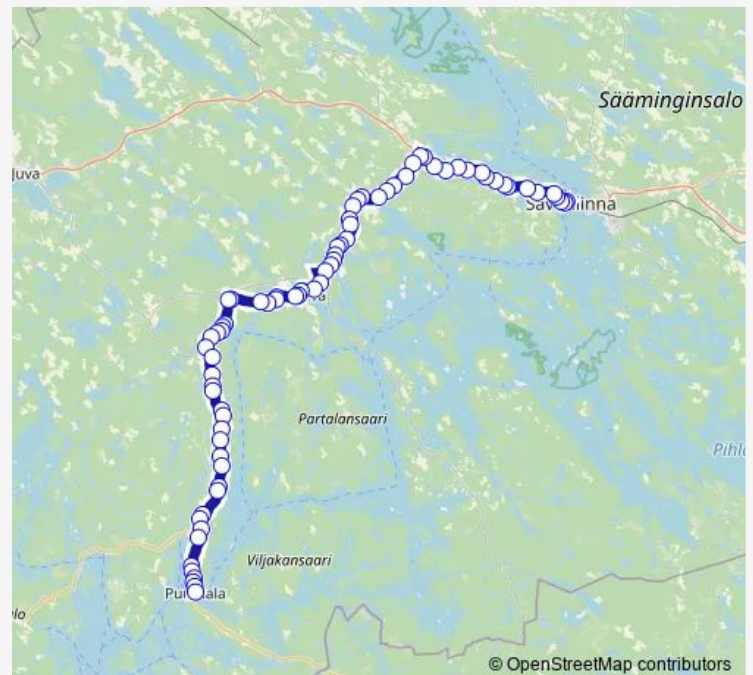

Friday 13:30

Saturday —

Sunday —

Route info

Direction: Savonlinnan linja-autoasema

Stops: 74

Trip Duration: 1 hour 30 min

Näreiköntie, L