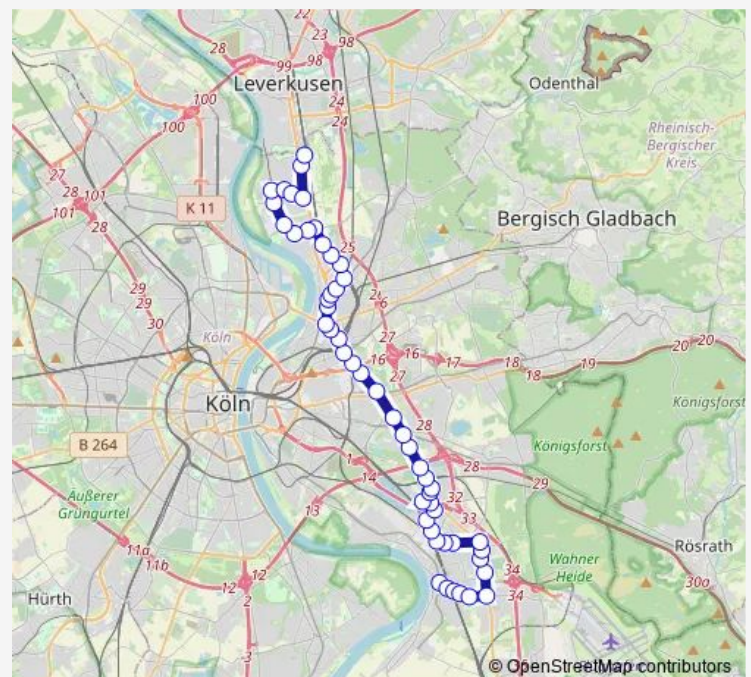

Köln Mülheim Keupstr.

Route schedule

Leverkusen Wiesdorf Chempark S-Bahn — Köln Porz Markt

Monday 04:38-00:30⁺¹

Tuesday 04:40-00:30⁺¹

Wednesday 05:00-00:30⁺¹

Thursday 04:38-00:30⁺¹

Friday 04:38-00:30⁺¹

Saturday 04:40-00:30⁺¹

Sunday 05:00-00:30⁺¹

Route info

Direction: Leverkusen Wiesdorf Chempark S-Bahn

Stops: 53

Trip Duration: 1 hour 27 min

Köln Mülheim Wiener Platz

Köln Mülheim Elisabeth-Breuer-Str.

Köln Mülheim Bf Mülheim

Köln Buchheim Frankfurter Str.

Köln Buchheim Beuthener Str.

Köln Höhenberg Mülheimer Friedhof

Köln Höhenberg Sportpark Höhenberg

Köln Ostheim Buchheimer Weg

Köln Ostheim

Köln Ostheim Saarbrücker Str.

Köln Ostheim Alter Deutzer Postweg

Köln Gremberghoven Frankfurter Str.

Köln Gremberghoven Neuenhofstr.

Köln Gremberghoven Edmund-Rumpler-Str.

Köln Gremberghoven August-Horch-Str.

Köln Gremberghoven Ettore-Bugatti-Str.