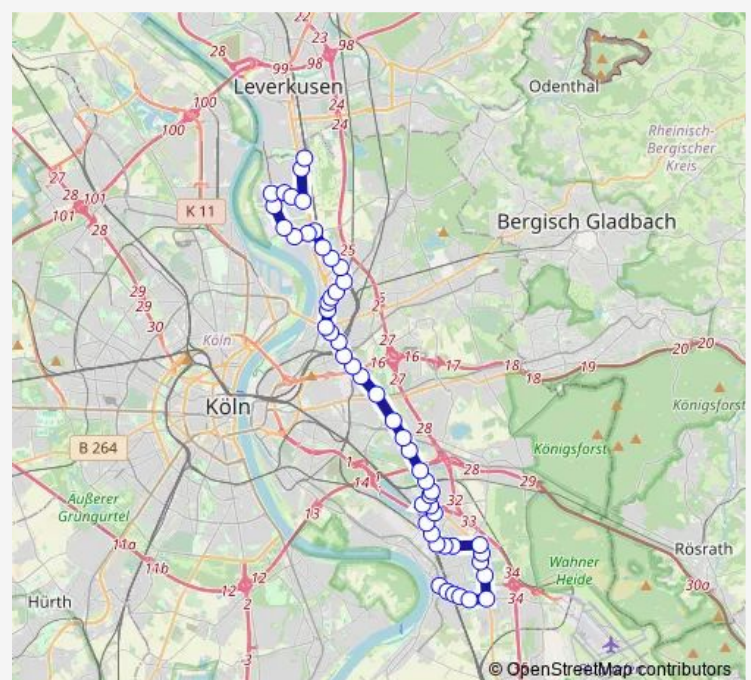

Köln Mülheim Keupstr.

Route schedule

Leverkusen Wiesdorf Chempark S-Bahn — Köln Porz Markt

Monday 04:38-00:30⁺¹

Tuesday 04:38-00:30⁺¹

Wednesday 04:38-00:30⁺¹

Thursday 04:38-00:30⁺¹

Friday 04:38-00:30⁺¹

Saturday 04:40-00:30⁺¹

Sunday 05:00-00:30⁺¹

Route info

Direction: Leverkusen Wiesdorf Chempark S-Bahn

Stops: 53

Trip Duration: 1 hour 21 min

Köln Mülheim Wiener Platz

Köln Mülheim Elisabeth-Breuer-Str.

Köln Mülheim Bf Mülheim

Köln Buchheim Frankfurter Str.

Köln Buchheim Beuthener Str.

Köln Höhenberg Mülheimer Friedhof

Köln Höhenberg Sportpark Höhenberg

Köln Ostheim Buchheimer Weg

Köln Ostheim

Köln Ostheim Saarbrücker Str.

Köln Gremberghoven Auf dem Streitacker

Köln Gremberghoven Talweg

Köln Gremberghoven Cheruskerstr.

Köln Gremberghoven Steinstr. S-Bahn

Köln Finkenberg Stresemannstr.

Köln Finkenberg Theodor-Heuss-Str.

Köln Eil Heumarer Str.