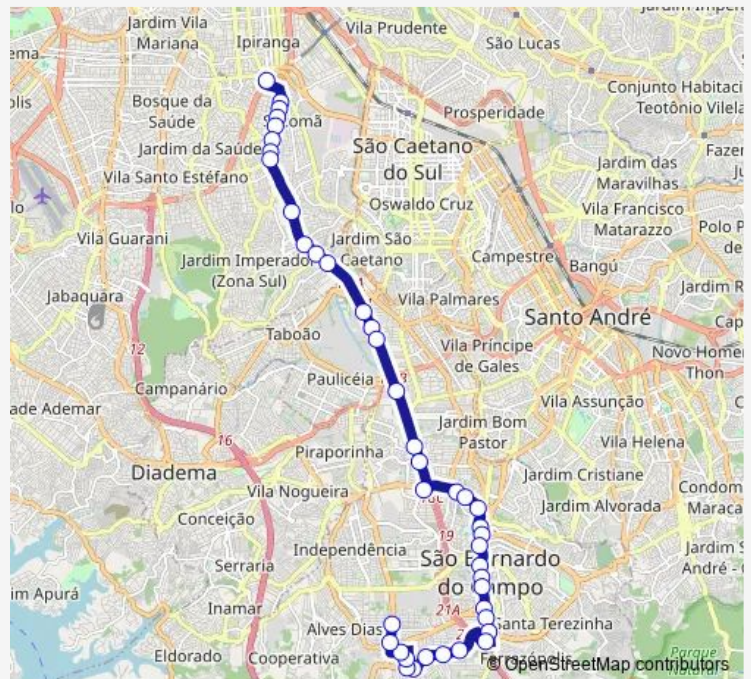

SPM-150 D Rod. Anchieta km 146 sul - Taboao Sao Bernardo do Campo - SP 04182-001 Brasil

**Route schedule**

Terminal Sacoma — Av Robert Kennedy 3231 - Assuncao Sao Bernardo do Campo - SP 09860-122 Brasil

Monday	00:00-23:25
Tuesday	00:00-23:25
Wednesday	00:00-23:25
Thursday	00:00-23:25
Friday	00:00-23:25
Saturday	00:00-23:10
Sunday	00:00-23:00

**Route info**

Direction: Terminal Sacoma

Stops: 41

Trip Duration: 1 hour 5 min