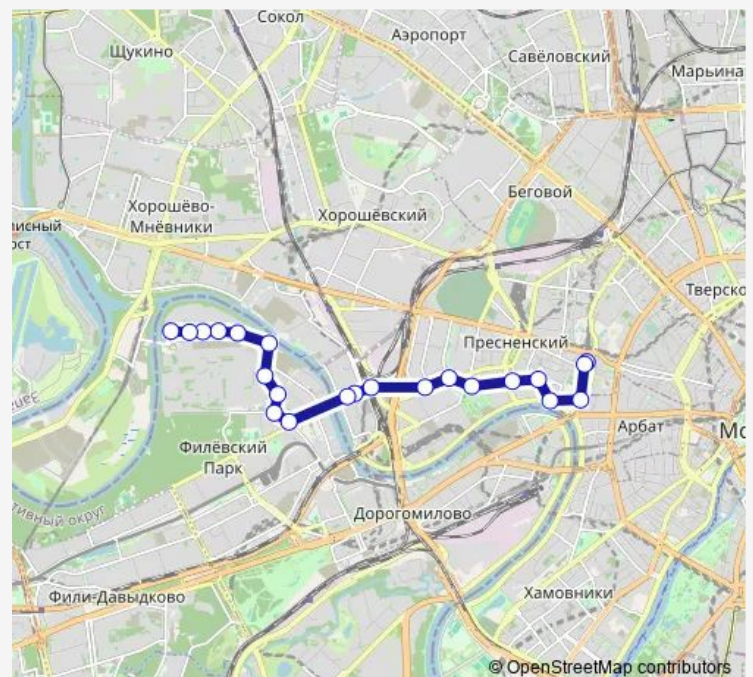

Метро «Шелепиха»

Шелепихинский мост

Большая Филёвская улица

Школа

Береговой проезд

Береговой проезд, 4

Новофилёвский проезд

Улица Мяснищева

Thursday 05:54-23:37

Friday 05:54-23:37

Saturday 05:54-23:37

Sunday 05:54-23:37

Route info

Direction: Метро «Краснопресненская»

Stops: 22

Trip Duration: 0 hour 30 min

Direction

Филёвская пойма — Метро «Краснопресненская»

21 stops

[Open route schedule](#)

Филёвская пойма

Филёвская пойма

Филёвский бульвар, 12

Филёвский бульвар, 2