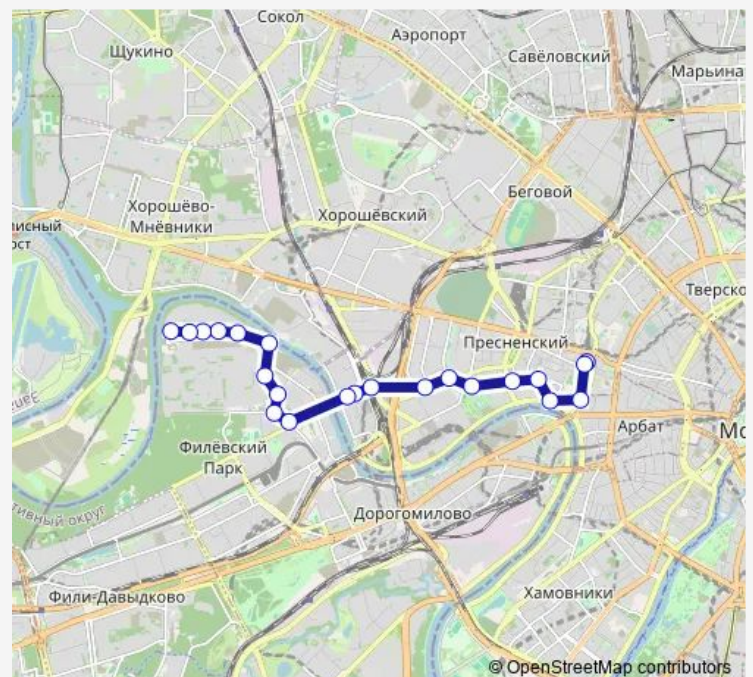

Метро «Шелепиха»

Шелепихинский мост

Большая Филёвская улица

Школа

Береговой проезд

Береговой проезд, 4

Новофилёвский проезд

Улица Мяснищева

Thursday 05:54-23:37

Friday 05:54-23:37

Saturday 05:54-23:37

Sunday 05:54-23:37

Route info

Direction: Метро «Краснопресненская»

Stops: 22

Trip Duration: 0 hour 35 min