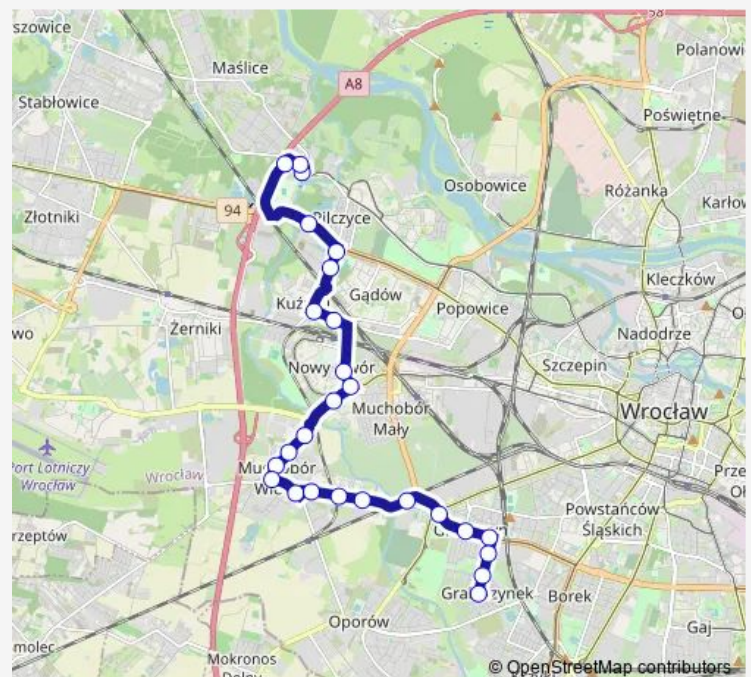

Thursday 05:06-22:29

Friday 05:06-22:29

Saturday 05:07-22:29

Sunday 06:06-22:29

Route info

Direction: Tarczyński Arena (Królewiecka)

Stops: 26

Trip Duration: 0 hour 38 min

152

BusMaps

Aleja Pracy

Ojca Beyzyma

Aleja Wędrowców

Ślusarska

Blacharska

Direction

Zajezdnia Obornicka — Blacharska

25 stops

[Open route schedule](#)

Zajezdnia Obornicka

Irysowa

Obornicka (Obwodnica)

most Milenijny

Milenijna (Hala Orbita)