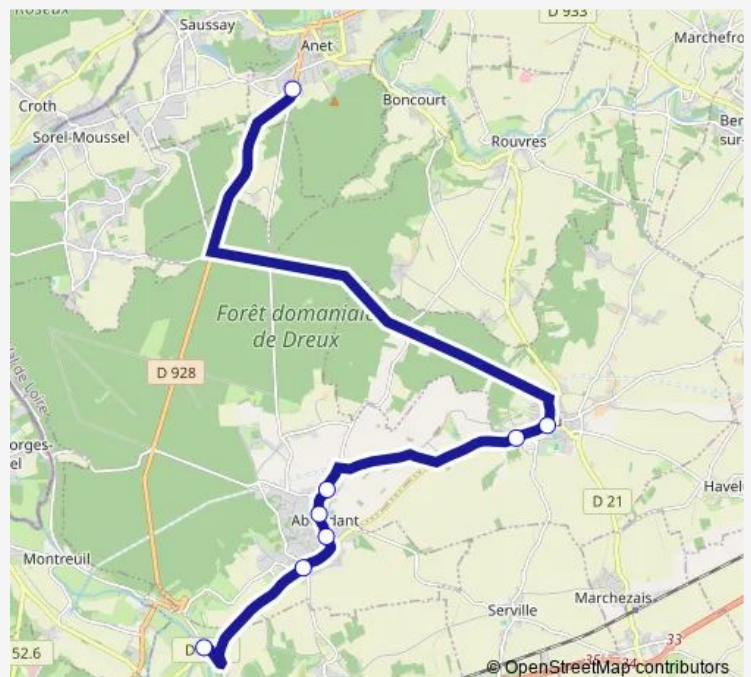

Chateau d'Abondant

Cimetière

Brissard

Osmeaux

Route schedule

Lycée Professionnel — Osmeaux

Monday 16:35

Tuesday 16:35

Wednesday 11:35

Thursday 16:35

Friday 16:35

Saturday —

Sunday —

Route info

Direction: Lycée Professionnel

Stops: 8

Trip Duration: 0 hour 26 min

Direction

Osmeaux — Lycée Professionnel

8 stops

[Open route schedule](#)

Osmeaux

Brissard

Cimetière