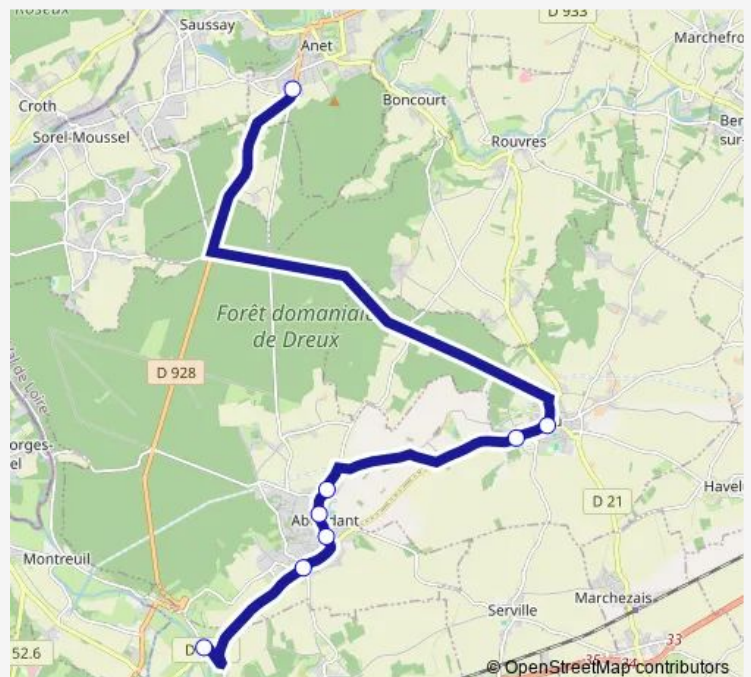

Chateau d'Abondant

Cimetière

Brissard

Osmeaux

### Route schedule

Lycée Professionnel — Osmeaux

Monday 16:35

Tuesday 16:35

Wednesday 11:35

Thursday 16:35

Friday 16:35

Saturday —

### Route info

Direction: Lycée Professionnel

Stops: 8

Trip Duration: 0 hour 26 min

**Direction**

Osmeaux — Lycée Professionnel

8 stops

[Open route schedule](#)