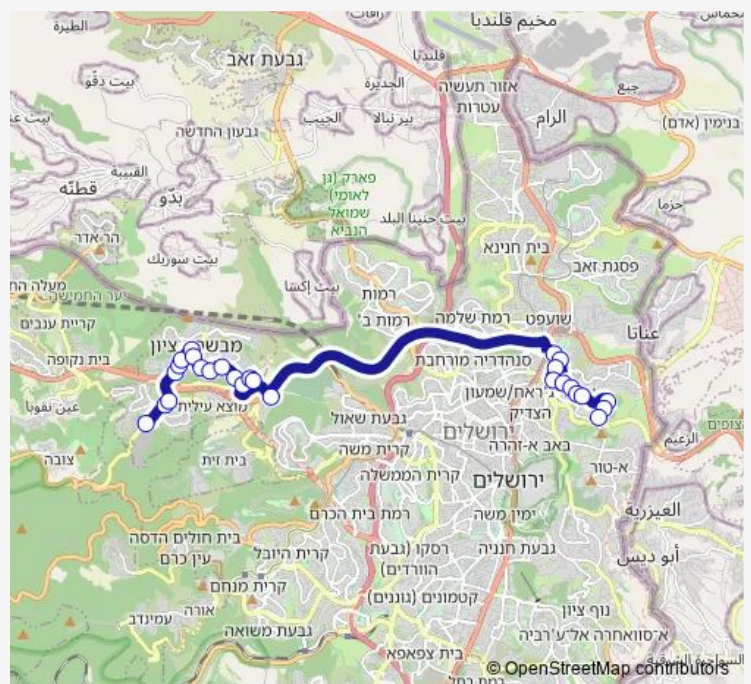

### Route schedule

שדרות החוצבים — מסוף הר הצופים/מרטין בובר

Monday 06:45-11:40

Tuesday 06:45-11:40

Wednesday 06:45-11:40

Thursday 06:45-11:40

Friday —

Saturday —

### Route info

Direction: שדרות החוצבים

Stops: 27

Trip Duration: 0 hour 28 min

152 — מסוף הר הצופים/בנימין מזר-ירושלים <-> שדרות החוצבים/המגרסות-מבשרת ציון-1#

BusMaps

הדסה הר הצופים/שד' צ'רצ'יל

האוניברסיטה העברית/שד' צ'רצ'יל