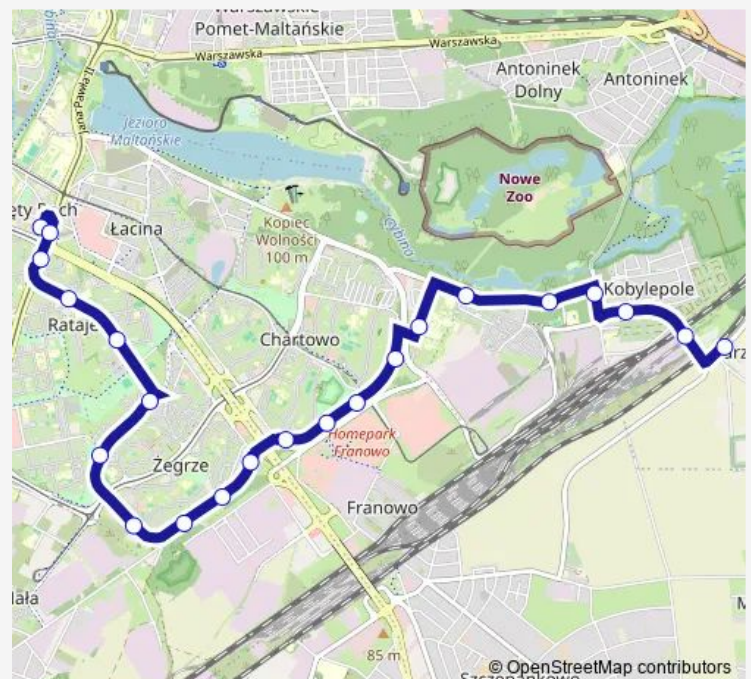

### Route schedule

Darzybór — Rondo Rataje

Monday 07:56-22:50

Tuesday 07:56-22:50

Wednesday 07:56-22:50

Thursday 07:56-22:50

Friday 07:56-22:50

Saturday 19:42

### Route info

Direction: Darzybór

Stops: 21

Trip Duration: 0 hour 26 min

152 — Darzybór - Rondo Rataje|Rondo Rataje - Darzybór