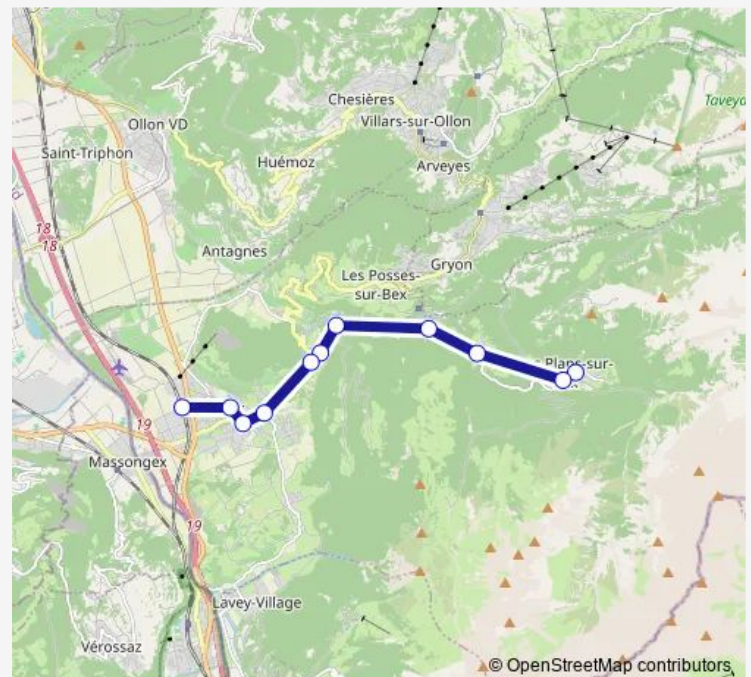

Direction

Les Plans-sur-Bex, village — Bex, place de la gare

11 stops

[Open route schedule](#)

Les Plans-sur-Bex, village

Les Plans-sur-Bex, Le Chamois

Frenières-sur-Bex, bif.

Bex, Les Véneresses

Bex, route des Monts bif.

Bex, En Rond

Le Bévieux

Bex, Pont-Neuf

Bex, Servanne

Bex, temple

Bex, place de la gare

Route schedule

Route info

Direction: Les Plans-sur-Bex, village

Stops: 11

Trip Duration: 0 hour 24 min

Direction

Bex, place de la gare — Les Plans-sur-Bex, village

11 stops

[Open route schedule](#)

Thursday 07:11

Friday 07:11

Saturday —

Sunday —

Route info

Direction: Bex, place de la gare

Stops: 11

Trip Duration: 0 hour 22 min