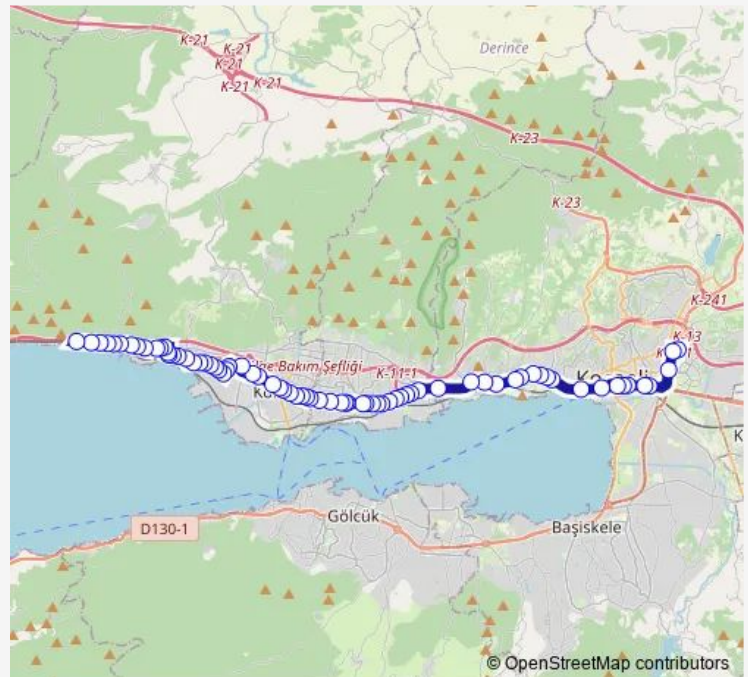

Bus 152 Yarımca -İzmit (ALT Yol)

[Go to website](#)

Direction

Doğu Terminali Çıkış — Körfez Depolama Alanı

73 stops

[Open route schedule](#)

- Doğu Terminali Çıkış
- Seymen Lisesi
- Mahmud Esat Coşan Camii
- Akçakocabey
- Kandira Sapağı
- Real
- Valilik
- Perşembe Pazarı
- D-100 Turgut Özal Köprüsü
- A.Menderes D100 1
- Orduevi
- Kütüphane
- Dostluk Sitesi
- D-100 Yenidoğan
- Seka Devlet Hastanesi D-100
- Klor
- Doğum Evi
- Bostanlar
- Kuruçeşme İşiklar
- Şirintepe Şantiye
- Kaşık Yanyol 1

Route schedule

Doğu Terminali Çıkış — Körfez Depolama Alanı

Monday	00:15-23:55
Tuesday	00:15-23:55
Wednesday	00:15-23:55
Thursday	00:15-23:55
Friday	00:15-23:55
Saturday	00:15-23:55
Sunday	00:15-23:55

Route info

Direction: Doğu Terminali Çıkış

Stops: 73

Trip Duration: 0 hour 49 min

■ 152 — Yarımca -İzmit (ALT Yol)

© OpenStreetMap contributors
BusMaps

Sema Sokak

İstiklal Caddesi 11

İstiklal Caddesi 12

Stops: 63

Trip Duration: 0 hour 46 min

Tüpraş ALT Kapi 1

Körfez Kaymakamlik

Samsun Mahallesi

DİŞ Hastanesi

Körfez Yeniyali 1

Körfez Kahveler