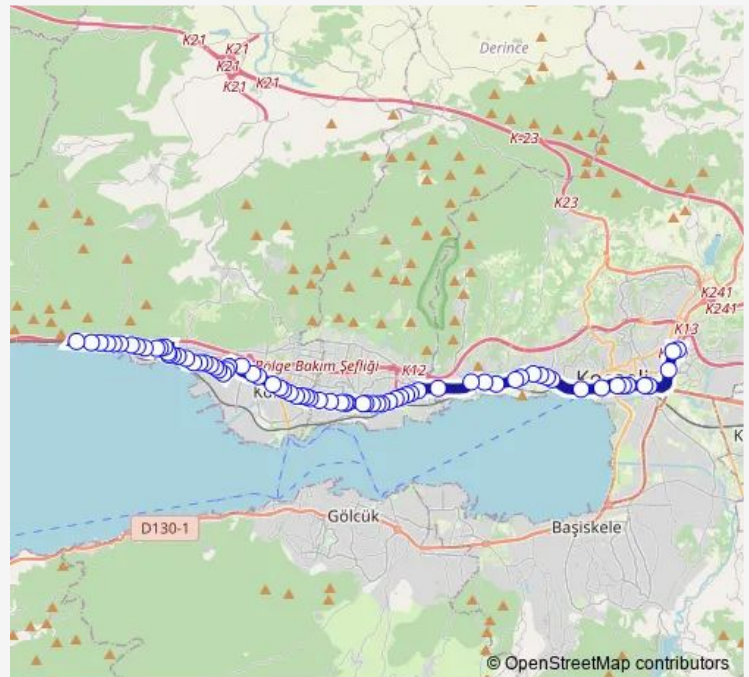

Kuruçeşme İşiklar

Şirintepe Şantiye

Kaşık Yanyol 1

Route schedule

Doğu Terminali Çıkış — KÖRFEZ DEPOLAMA ALANI

Monday 00:15-23:55

Tuesday 00:15-23:55

Wednesday 00:15-23:55

Thursday 00:15-23:55

Friday 00:15-23:55

Saturday 00:15-23:55

Sunday 00:15-23:55

Route info

Direction: Doğu Terminali Çıkış

Stops: 73

Trip Duration: 0 hour 49 min

■ 152 — Yarımca -İzmit (ALT Yol)

BusMaps

Sema Sokak

İstiklal Caddesi 11

İstiklal Caddesi 12

Eskiyol 5

İstiklal Caddesi

Derince Postane D-100

Friday 05:35-23:20

Saturday 05:50-23:20

Sunday 05:50-23:20

Route info

Direction: KÖRFEZ DEPOLAMA ALANI 1

Stops: 63

Trip Duration: 0 hour 46 min

TÜPRAŞ ALT KAPI 1