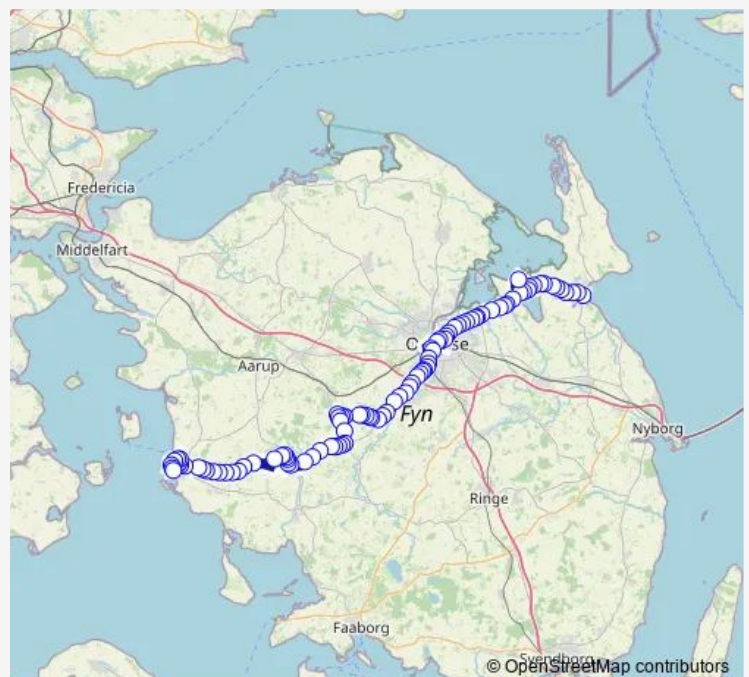

—

Saturday

—

Sunday

18:57

Route info

Direction: Arena Assens (Assens Kommune)

Stops: 98

Trip Duration: 1 hour 58 min

Bøgevej (Assens Kommune)

Dærupvej (Assens Kommune)

Glamsbjerg Hotel (Assens Kommune)

Grønnevej (Assens Kommune)

Campus Glamsbjerg (Assens Kommune)

Glamsdalen (Assens Kommune)

Holtevej (Assens Kommune)