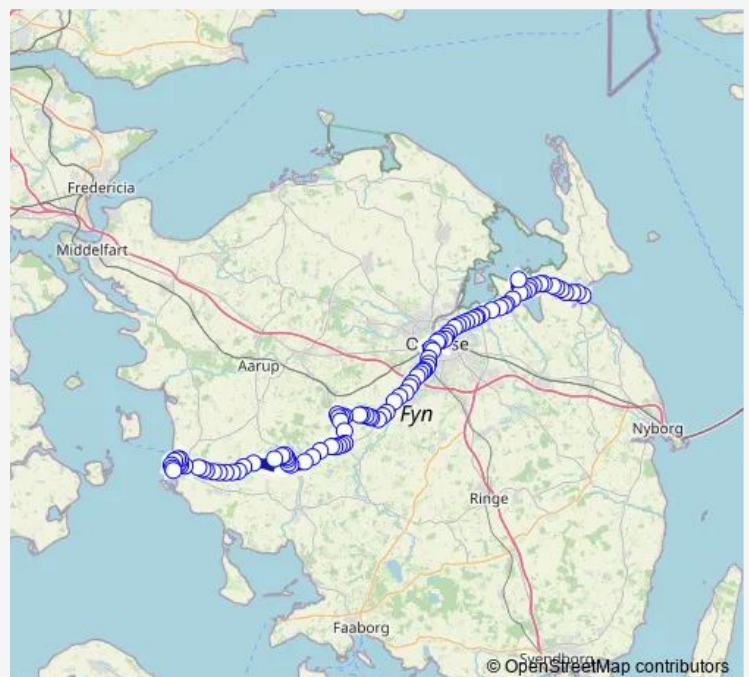

### Direction

Arena Assens (Assens Kommune) — Kerteminde Rtb. (Kerteminde Kommune)

98 stops

[Open route schedule](#)

- Arena Assens (Assens Kommune)
- Assens Rådhus (Assens Kommune)
- Kulturkajen / Bågøfærgeren (Assens Kommune)
- Mariendalsvej (Assens Kommune)
- Gefionvænget (Assens Kommune)
- Niels Kjærbyes Vej (Assens Kommune)
- Kalkbrænderivej (Assens Kommune)
- Østergade (Assens Kommune)
- Sundhedscentret (Assens Kommune)
- Korsvangcentret (Assens Kommune)
- Melby / Odensevej (Assens Kommune)
- Zone 74 (Assens Kommune)
- Vrangstrupgyden (Assens Kommune)
- Søren Nordbys Vej (Assens Kommune)
- Gamtoftevej (Assens Kommune)
- Øksnebjerg Mølle (Assens Kommune)
- Thinggyden (Assens Kommune)
- Kirke Søbyvej (Assens Kommune)
- Sø Søbyvej (Assens Kommune)
- Zone 73 (Assens Kommune)
- Dærup / Dærupvej (Assens Kommune)

### Route schedule

Arena Assens (Assens Kommune) — Kerteminde Rtb. (Kerteminde Kommune)

Monday	—
Tuesday	—
Wednesday	—
Thursday	—
Friday	—
Saturday	—
Sunday	18:57

### Route info

Direction: Arena Assens (Assens Kommune)

Stops: 98

Trip Duration: 1 hour 58 min

Bøgevej (Assens Kommune)

Dærupvej (Assens Kommune)

Glamsbjerg Hotel (Assens Kommune)

Grønnevej (Assens Kommune)