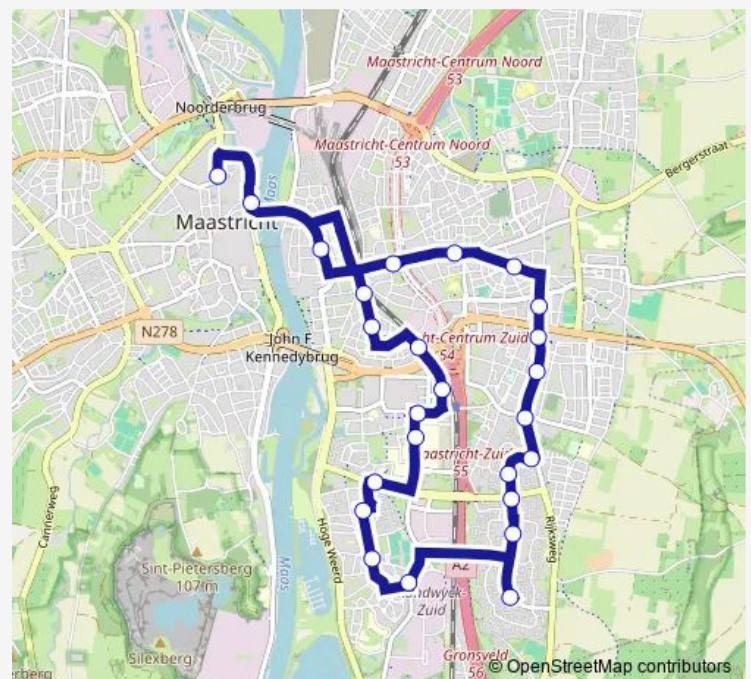

Bus 152 Boschstraat - Randwijck (Borrelbus)

[Go to website](#)

Direction

Maastricht, Boschstraat/Maagdendries — Maastricht, Mosae Forum/Centrum

25 stops

[Open route schedule](#)

- Maastricht, Boschstraat/Maagdendries
- Maastricht, Wilhelminasingel
- Maastricht, Koningsplein
- Maastricht, Scharnerweg
- Maastricht, Scharn Kerk
- Maastricht, Burgemeester Cortenstraat
- Maastricht, Dorpstraat/De Leim
- Maastricht, Dorpstraat/Kerk
- Maastricht, Rijksweg/Veldstraat
- Maastricht, Weerhuysgaard
- Maastricht, Drenckgaard
- Maastricht, Langendaal
- Maastricht, Roserije
- Maastricht, Langendaal/Varensdaal
- Maastricht, Molensingel/Malvabeemd
- Maastricht, Termileslaan
- Maastricht, Wardehofplein
- Maastricht, Kapittellaan
- Maastricht, Mumc
- Maastricht, Forum Mecc
- Maastricht, Endepolsdomein

Route schedule

Maastricht, Boschstraat/Maagdendries — Maastricht, Mosae Forum/Centrum

Monday	24:35-02:50 ⁺¹
Tuesday	03:35-02:05 ⁺¹
Wednesday	—
Thursday	—
Friday	—
Saturday	24:35-02:05 ⁺¹
Sunday	—

Route info

Direction: Maastricht, Boschstraat/Maagdendries

Stops: 25

Trip Duration: 0 hour 41 min

152 — Boschstraat - Randwijck (Borrelbus)

Maastricht, Bloemenweg

Maastricht, Baron van Hovellstraat

Maastricht, Duitsepoort