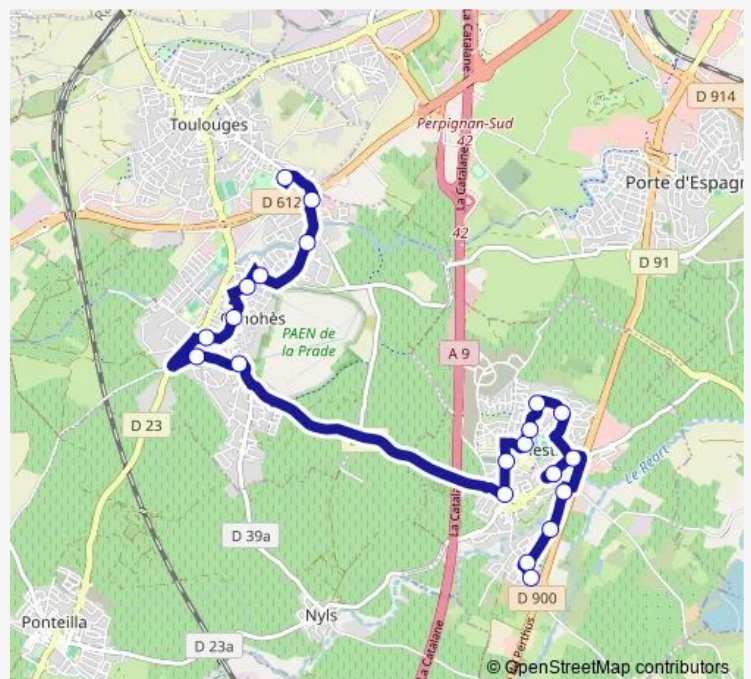

Traverse Scolaire

Carignans

Grenache

Massaguères

Abricotiers

Campagne

Las Canals

Trignagues

Colomina (Arrêt Scolaire)

Route schedule

Avenue du Roussillon — Collège François Mitterrand

Monday —

Tuesday —

Wednesday 07:40

Thursday —

Friday —

Saturday —

Sunday —

Route info

Direction: Avenue du Roussillon

Stops: 22

Trip Duration: 0 hour 37 min

152 — Pollestres - Collège François Mitterrand

## Direction

Collège François Mitterrand — Pollestres

21 stops

[Open route schedule](#)

Collège François Mitterrand

Colomina

Trignagues

Las Canals