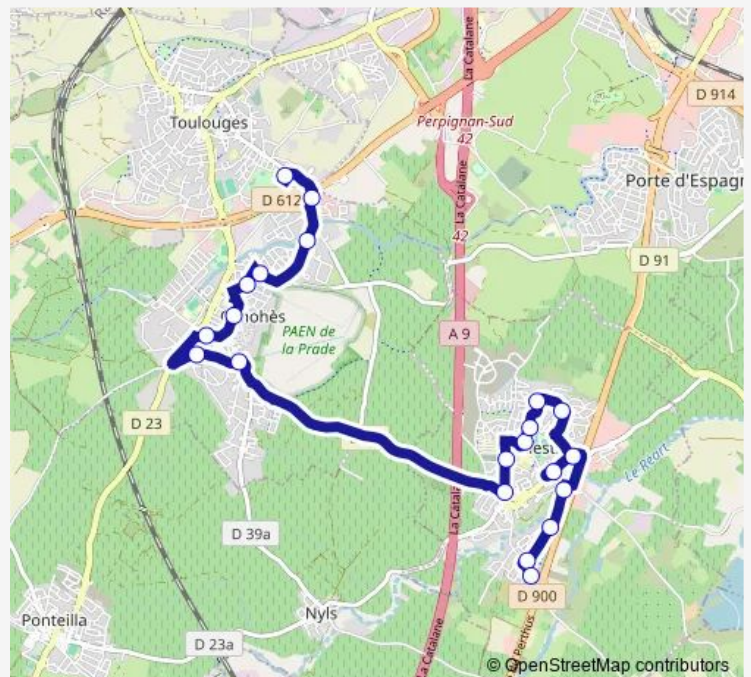

Traverse Scolaire

Carignans

Grenache

Massaguères

Abricotiers

Campagne

Las Canals

Trignagues

Colomina (Arrêt Scolaire)

Route schedule

Avenue du Roussillon — Collège François Mitterrand

Monday —

Tuesday —

Wednesday 07:40

Thursday —

Friday —

Saturday —

Sunday —

Route info

Direction: Avenue du Roussillon

Stops: 22

Trip Duration: 0 hour 37 min

152 — Pollestres - Collège François Mitterrand

Direction