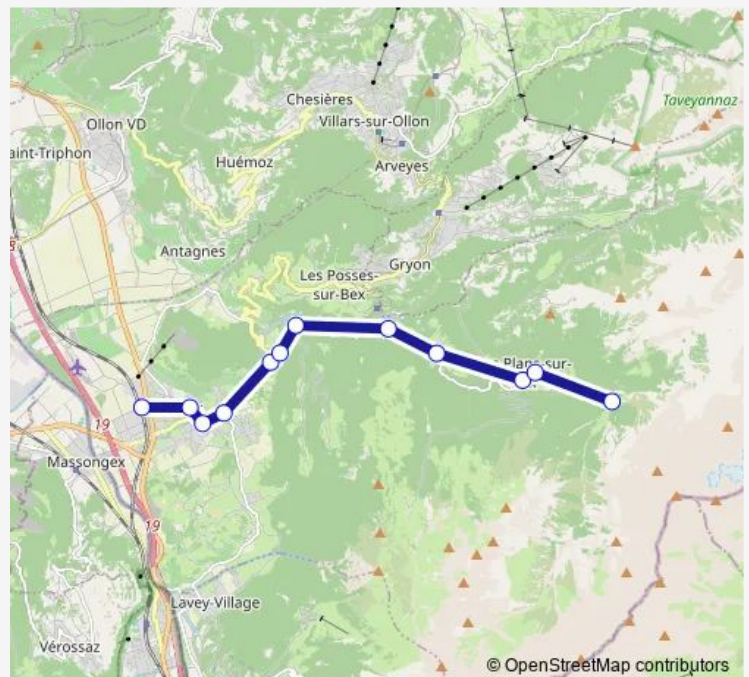

Les Plans-sur-Bex, village

Les Plans-sur-Bex,Pont de Nant

Route schedule

Bex, place de la gare — Les Plans-sur-Bex,Pont de Nant

Monday 06:56-18:30

Tuesday 06:56-18:30

Wednesday 06:56-18:30

Thursday 06:56-18:30

Friday 06:56-18:30

Saturday 08:56-16:58

Sunday 08:56-16:58

Route info

Direction: Bex, place de la gare

Stops: 12

Trip Duration: 0 hour 30 min

Direction

Les Plans-sur-Bex,Pont de Nant — Bex, place de la gare

12 stops

[Open route schedule](#)

Les Plans-sur-Bex,Pont de Nant

Les Plans-sur-Bex, village

Les Plans-sur-Bex, Le Chamois

Frenières-sur-Bex, bif.

Bex, Les Véneresses

Bex, route des Monts bif.

Bex, En Rond

Le Bévieux

Bex, Pont-Neuf

Bex, Servanne

Bex, temple

Bex, place de la gare

Route schedule