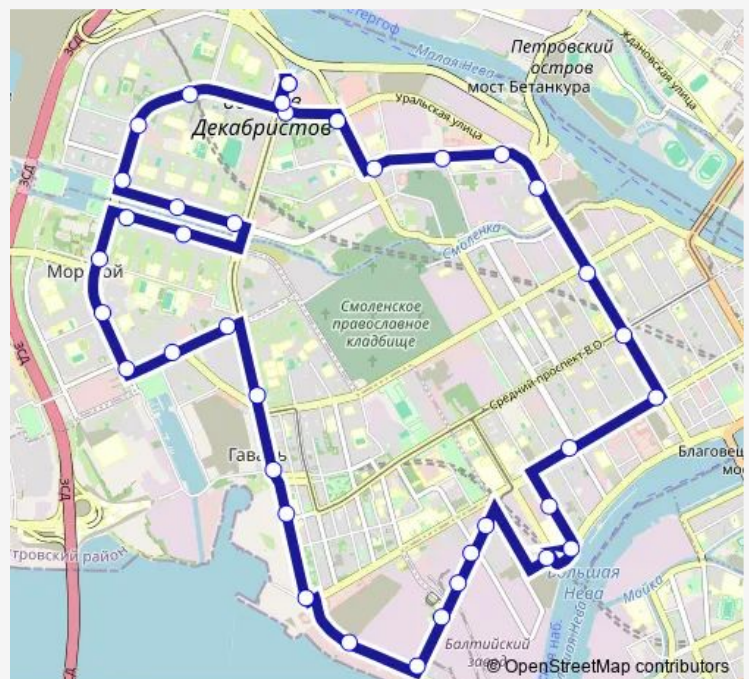

Севкабель Порт

пл. Морской Славы

### Route schedule

а.с. Наличная ул. - Посадки/Высадки Нет — а.с. Наличная ул. - Посадки/Высадки Нет

|           |                           |
|-----------|---------------------------|
| Monday    | 05:55-00:05 <sup>+1</sup> |
| Tuesday   | 05:55-00:05 <sup>+1</sup> |
| Wednesday | 05:55-00:05 <sup>+1</sup> |
| Thursday  | 05:55-00:05 <sup>+1</sup> |
| Friday    | 05:55-00:05 <sup>+1</sup> |
| Saturday  | 06:20-23:50               |
| Sunday    | 06:20-23:50               |

### Route info

Direction: а.с. Наличная ул. - Посадки/Высадки Нет

Stops: 38

Trip Duration: 0 hour 58 min

152 — Наличная ул. - Наличная ул.(Кольцевой)

BusMaps

Средний пр. В.О.

Шкиперский Проток, уг. Наличной ул.