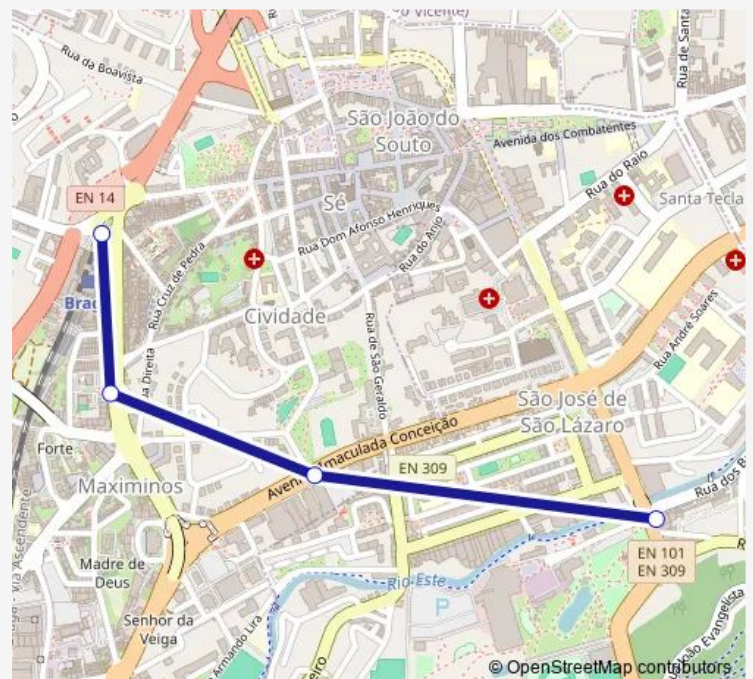

### Direction

Rotunda Estação li — Liberdade (Ponte)

4 stops

[Open route schedule](#)

Rotunda Estação li

Caires

Imac Conceição (Colina)

Liberdade (Ponte)

### Route schedule

Rotunda Estação li — Liberdade (Ponte)

Monday	—
Tuesday	—
Wednesday	—
Thursday	—
Friday	20:20-21:00
Saturday	18:10-21:00
Sunday	—

### Route info

Direction: Rotunda Estação li

Stops: 4

Trip Duration: 0 hour 10 min

■ 152 — Forum Braga - Cp

BusMaps

### Direction

Liberdade (Ponte) — Rotunda Estação li

4 stops

[Open route schedule](#)

Liberdade (Ponte)

Imac Conceição (Colina)

Caires

Rotunda Estação li