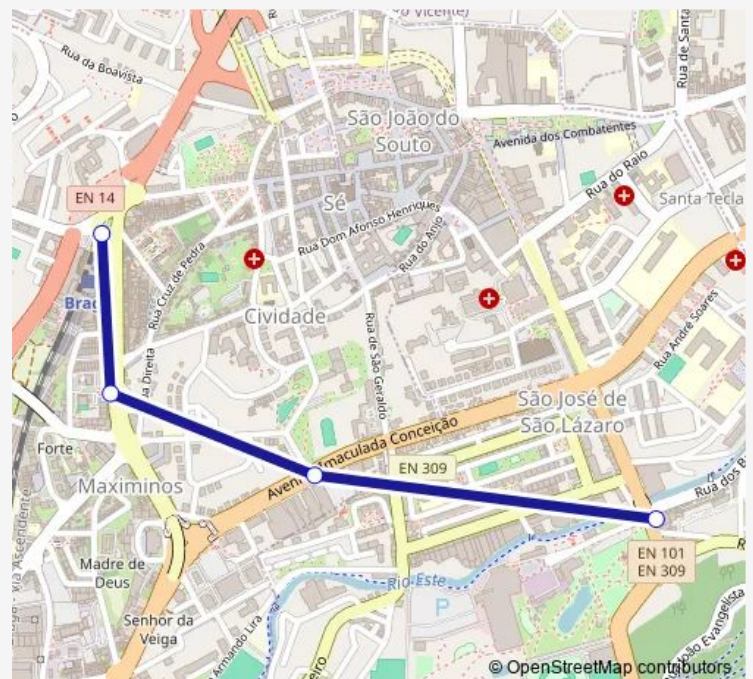

Bus 152 Forum Braga - Cp

[Go to website](#)

Direction

Rotunda Estação li — Liberdade (Ponte)

4 stops

[Open route schedule](#)

Rotunda Estação li

Caires

Imac Conceição (Colina)

Liberdade (Ponte)

Route schedule

Rotunda Estação li — Liberdade (Ponte)

Monday	—
Tuesday	—
Wednesday	—
Thursday	—
Friday	20:20-21:00
Saturday	18:10-21:00
Sunday	—

Route info

Direction: Rotunda Estação li

Stops: 4

Trip Duration: 0 hour 10 min

152 — Forum Braga - Cp

Direction

Liberdade (Ponte) — Rotunda Estação li

4 stops

[Open route schedule](#)

Liberdade (Ponte)

Imac Conceição (Colina)

Caires

Rotunda Estação li

Route schedule

Liberdade (Ponte) — Rotunda Estação li

Monday	—
Tuesday	—
Wednesday	—
Thursday	—
Friday	01:30-02:00
Saturday	01:30-02:00
Sunday	—

Route info

Direction: Liberdade (Ponte)