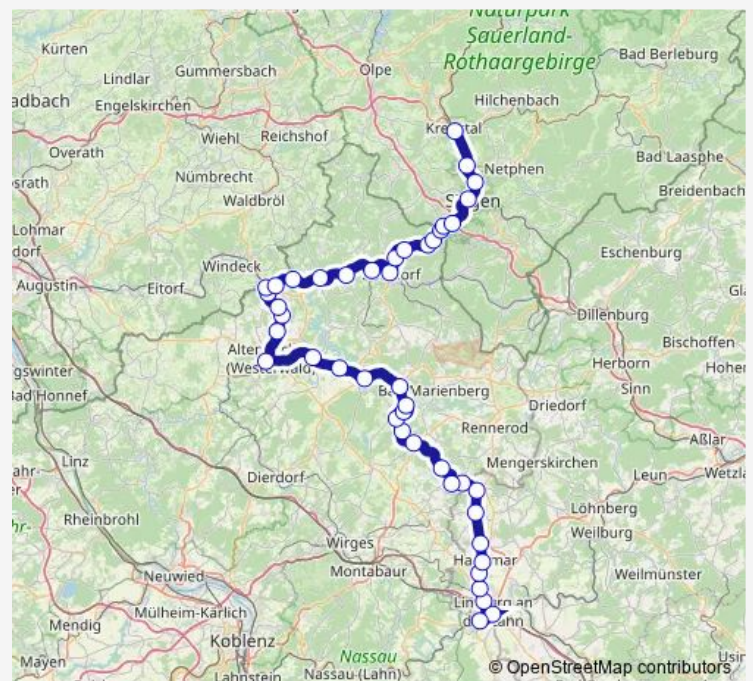

Saturday 00:11-23:11

Sunday 00:20-23:11

Route info

Direction: Siegen Hbf

Stops: 38

Trip Duration: 2 hour 46 min

Hattert Bf

Hachenburg Bf

Unnau Unnau-Korb Bf

Nistertal Nistertal-Bad Marienberg Bf

Langenhahn Bf

Westerburg Bf

Willmenrod Bf

Berzhahn Bf

Dornburg Wilsenroth Bf

Dornburg Frickhofen Bf

Hadamar Niederzeuzheim Bf

Hadamar Bf

Hadamar Niederhadamar Bf

Elz Bf

Limburg (Lahn) Staffel Bahnhof

Diez Ost Bf

Limburg (Lahn) Limburg Bf

Direction