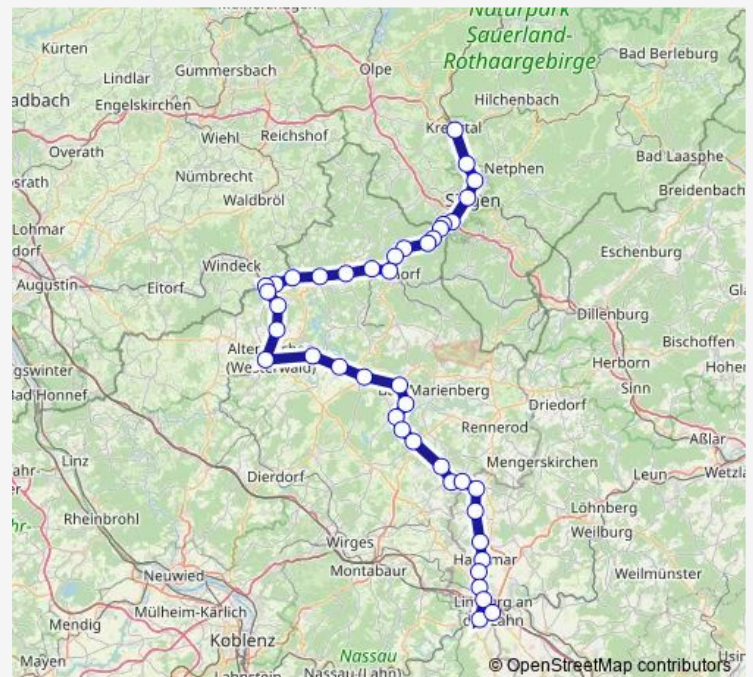

Pracht Hohegrete Bf

Breitscheidt Bf

Obererbach (b. Altenkirchen) Obererbach Bf

Route schedule

Kreuztal Bf — Limburg (Lahn) Bahnhof

Monday 08:04-22:31

Tuesday 08:04-22:31

Wednesday 08:04-22:31

Thursday 08:04-22:31

Friday 08:04-22:31

Saturday 22:31

Sunday 22:31

Route info

Direction: Kreuztal Bf

Stops: 42

Trip Duration: 3 hour 1 min

■ RB90

BusMaps

Altenkirchen (Westerw) Altenkirchen Bahnhof

Ingelbach Bf

Hattert Bf

Hachenburg Bf

Unnau-Korb Bf

Erbach Nistertal-Bad Marienberg Bf