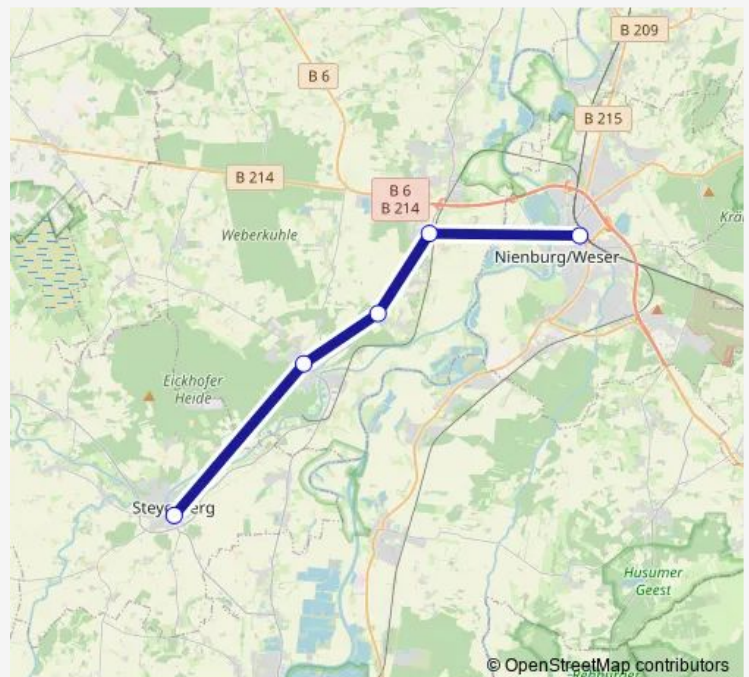

### Route schedule

Nienburg(Weser) Bahnhof/Zob — Steyerberg Zob

Monday	—
Tuesday	—
Wednesday	08:00
Thursday	08:00
Friday	08:00
Saturday	08:00
Sunday	—

### Route info

Direction: Nienburg(Weser) Bahnhof/Zob

Stops: 5

Trip Duration: 0 hour 4 min