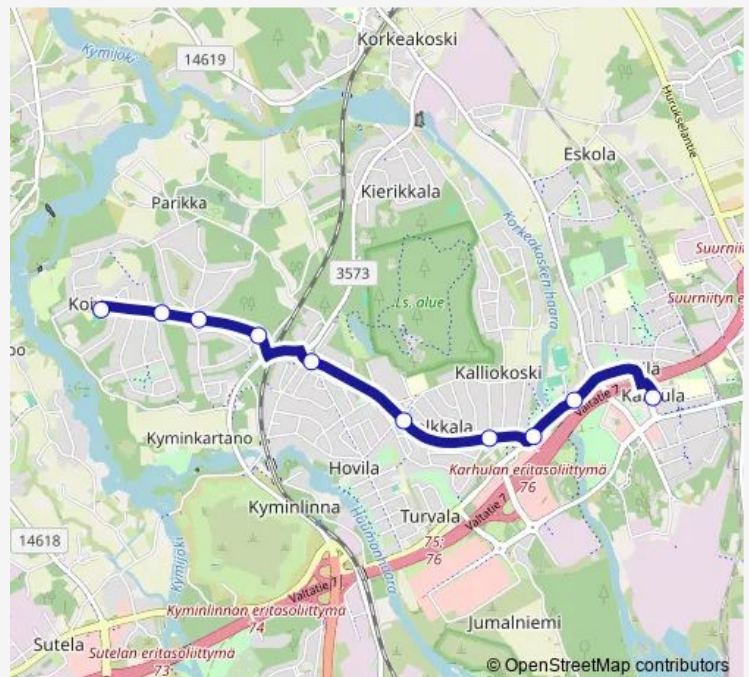

Bus 32B 32B Karhula-Koivula

[Go to website](#)

Direction

Koivulan koulu — Karhula linja-autoasema

10 stops

[Open route schedule](#)

Koivulan koulu

Kotipolku I

Juhaninkatu

Koivulantie I

Kalevantie I

Kalevantie E

Kullervonkatu I

Raakunkuja th P

Kyminlinnantie I

Karhula linja-autoasema

Route schedule

Koivulan koulu — Karhula linja-autoasema

Monday 07:40-16:45

Tuesday 07:40-16:45

Wednesday 07:40-16:45

Thursday 07:40-16:45

Friday 07:40-16:45

Saturday —

Sunday —

Route info

Direction: Koivulan koulu

Stops: 10

Trip Duration: 0 hour 10 min

■ 32B — 32B Karhula-Koivula

BusMaps