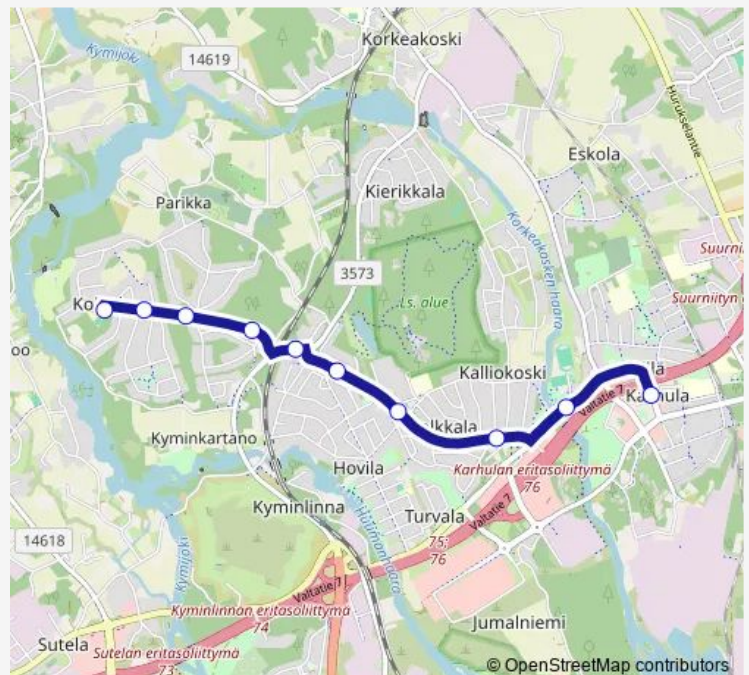

Bus 32b 32B Karhula-Koivula

[Go to website](#)

Direction

Karhula Vesitorninkatu pohjoiseen — Koivulan koulu

10 stops

[Open route schedule](#)

Karhula Vesitorninkatu pohjoiseen

Kyminlinnantie L

Route schedule

Karhula Vesitorninkatu pohjoiseen — Koivulan koulu

Monday 07:30-16:35

Tuesday 07:30-16:35

Wednesday 07:30-16:35

Thursday 07:30-16:35

Friday 07:30-16:35

Saturday —

Sunday —

Route info

Direction: Karhula Vesitorninkatu pohjoiseen

Stops: 10

Trip Duration: 0 hour 10 min

■ 32b — 32B Karhula-Koivula

BusMaps

Direction