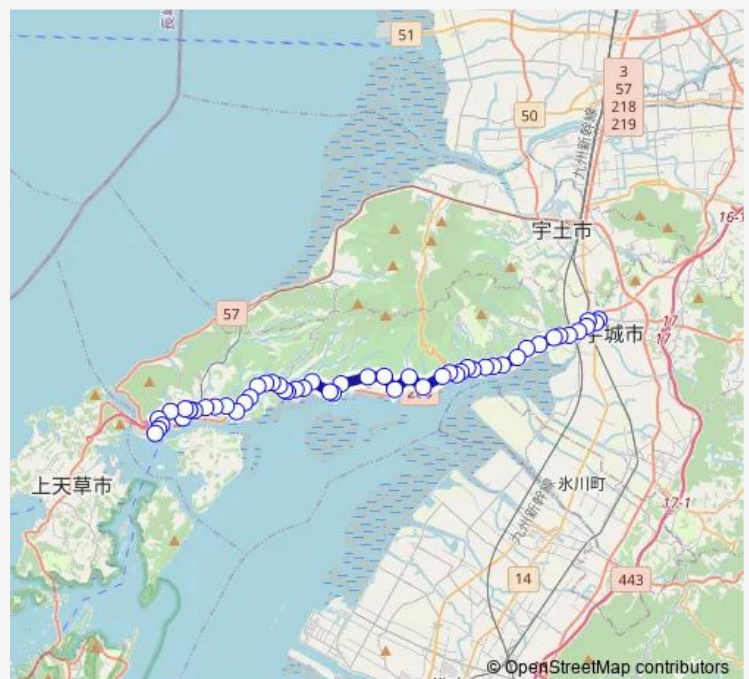

Saturday 09:20-17:00

Sunday —

Route info

Direction: 松橋産交

Stops: 53

Trip Duration: 1 hour 11 min

■ 松橋→大口 ~ 三角病院→三角産交

大見

大口崎

大口

手場

底江

豊洋園入口

御船（三角南）

里の浦

青海苑入口