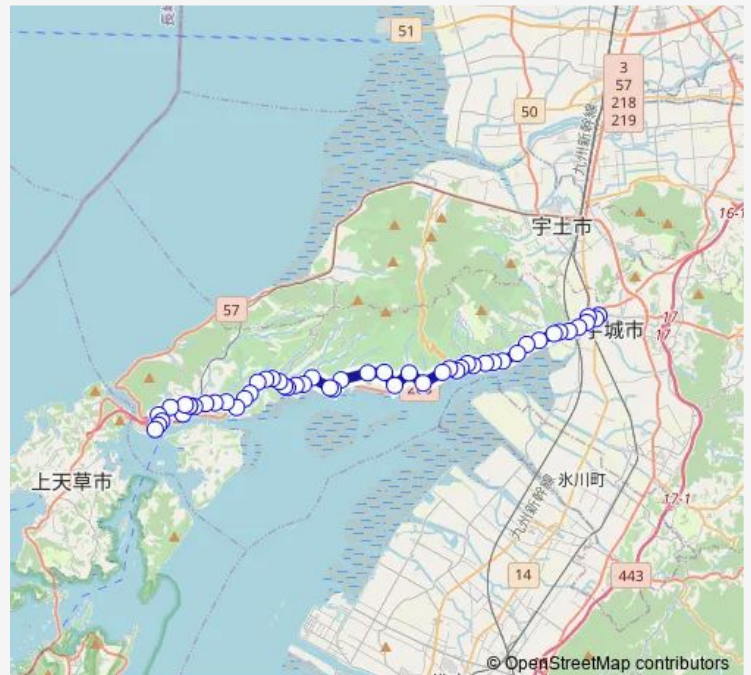

Saturday 09:20-17:00

Sunday —

Route info

Direction: 松橋産交

Stops: 53

Trip Duration: 1 hour 11 min

■ 松橋→大口 ~ 三角病院→三角産交

大見

大口崎

大口

手場

底江

豊洋園入口

御船（三角南）

里の浦

青海苑入口