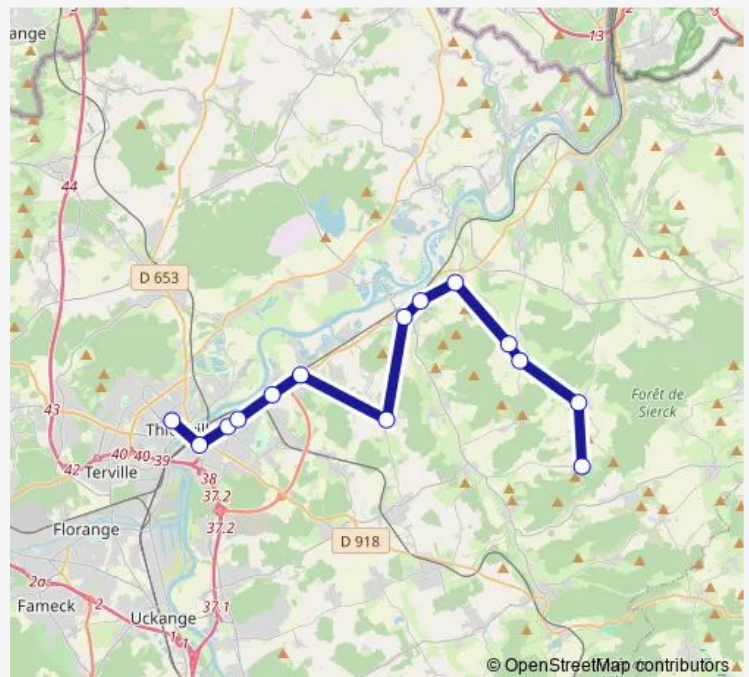

Oudrenne - Centre

Oudrenne - Route De Metrich

Koenigsmacker - Metrich / Eglise

Koenigsmacker - Centre

Koenigsmacker - Route De Thionville

Valmestroff - Eglise

Basse-HAM - Rd654

Yutz - Rn174

Yutz - St Vitus

Yutz - Moselle

Thionville - Porte Saarlouis

Thionville - Foch

**Route schedule**

Budling - Eglise — Thionville - Foch

Monday	06:38-13:00
Tuesday	06:38-13:00
Wednesday	06:38-13:00
Thursday	06:38-13:00
Friday	06:38-13:00
Saturday	07:10-13:00
Sunday	—

**Route info**

Direction: Budling - Eglise

Stops: 14

Trip Duration: 0 hour 44 min

57R111 — Budling / Thionville

## Direction

Thionville - Foch — Budling - Eglise

14 stops

[Open route schedule](#)

Thionville - Foch

Thionville - Porte Saarlouis

Yutz - Moselle

Yutz - Beethoven