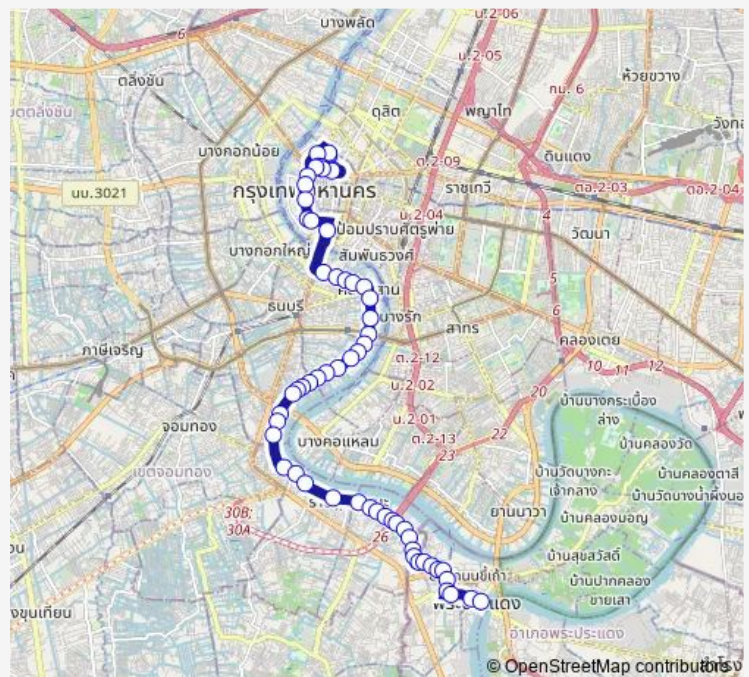

วัดอนงคาราม; Wat Anong Kha Ram

ซอยสมเด็จเจ้าพระยา 9; Soi Somdet Chao Phraya 9

ตรงข้ามวัดนวมบริหารธุรกิจ; Wattana College of Business (Opposite)

Route schedule

วัดบวรนิเวศฯ (ฝั่งบวรนิเวศน์); Wat Bowonniwet (Bowonniwet side) — ทำน้าพระประแดง; Phra Pradaeng Bus Terminal

Monday	00:00
Tuesday	00:00
Wednesday	00:00
Thursday	00:00
Friday	00:00
Saturday	00:00
Sunday	00:00

Route info

Direction: วัดบวรนิเวศฯ (ฝั่งบวรนิเวศน์); Wat Bowonniwet (Bowonniwet side)

Stops: 60

Trip Duration: 1 hour 26 min