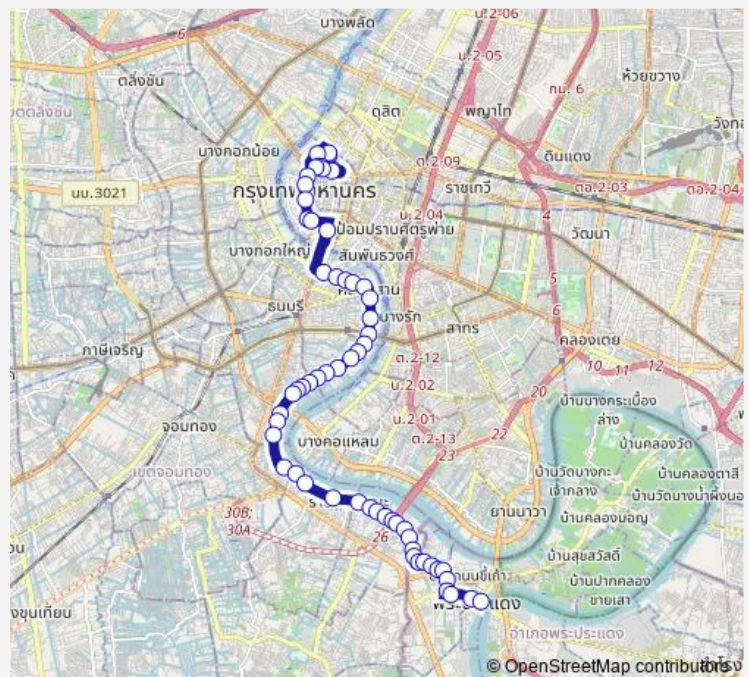

### Route schedule

วัดบวรนิเวศฯ (ฝั่งบวรนิเวศน์); Wat Bowonniwet (Bowonniwet side) — ท่าหน้าพระประแดง; Phra Pradaeng Bus Terminal

Monday	00:00
Tuesday	00:00
Wednesday	00:00
Thursday	00:00
Friday	00:00
Saturday	00:00
Sunday	00:00

### Route info

Direction: วัดบวรนิเวศฯ (ฝั่งบวรนิเวศน์); Wat Bowonniwet (Bowonniwet side)

Stops: 60

Trip Duration: 1 hour 26 min

ตรงข้าม รพ.สมเด็จพระเจ้าพระยา;Somdet Chao Phraya Hospital  
(Opposite)

รพ.ตากสิน;Taksin Hospital