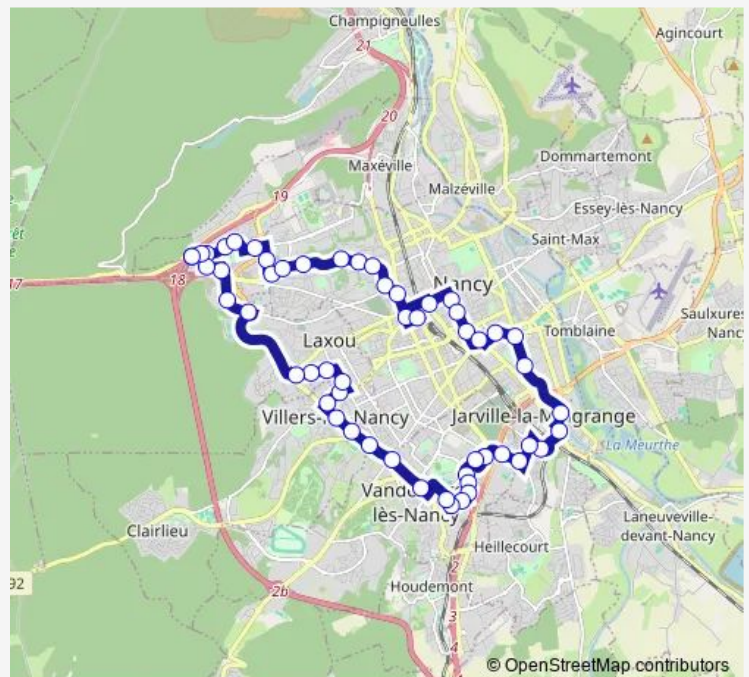

Place des Vosges

Route schedule

Laxou Plateau de Haye — Laxou Plateau de haye

Monday 05:05-22:10

Tuesday 05:05-22:10

Wednesday 05:05-22:10

Thursday 05:05-22:10

Friday 05:05-22:10

Saturday 05:55-20:35

Sunday 05:55-20:35

Route info

Direction: Laxou Plateau de Haye

Stops: 55

Trip Duration: 1 hour 30 min

Saint-Julien

Molitor

Lobau

Jarville Californie

Jarville République

Evrard

Clemenceau

La Malgrange

Parc des Expositions

Saint-François d'Assise