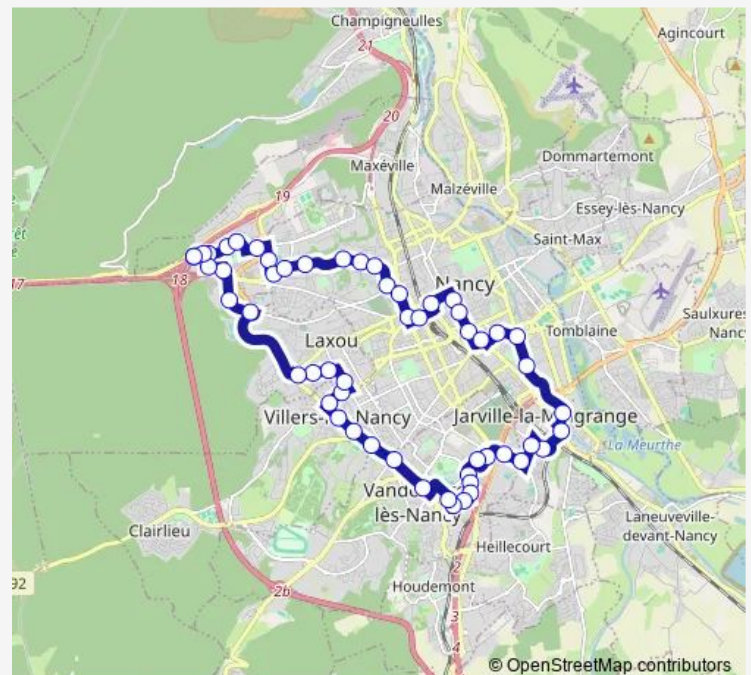

Place des Vosges

Route schedule

Laxou Plateau de Haye — Laxou Plateau de haye

Monday 05:05-22:10

Tuesday 05:05-22:10

Wednesday 05:05-22:10

Thursday 05:05-22:10

Friday 05:05-22:10

Saturday 05:55-20:35

Sunday 05:55-20:35

Route info

Direction: Laxou Plateau de Haye

Stops: 55

Trip Duration: 1 hour 43 min

Saint-Julien

Molitor

Lobau

Jarville Californie

Jarville République

Evrard

Clemenceau

La Malgrange

Parc des Expositions

Saint-François d'Assise