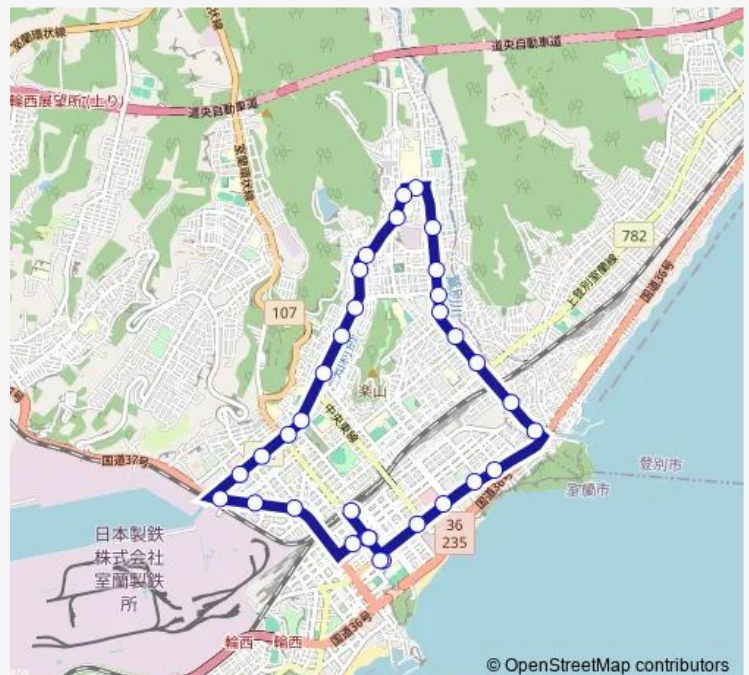

Thursday 09:33-20:15

Friday 09:33-20:15

Saturday 06:40-20:15

Sunday 06:40-20:15

Route info

Direction: 東町ターミナル

Stops: 34

Trip Duration: 0 hour 50 min

■ ターミナル工大線 復 (鷺別→中島)

BusMaps

知利別会館前

知利別郵便局前

知利別2丁目

知利別1丁目

東通

中島町1丁目