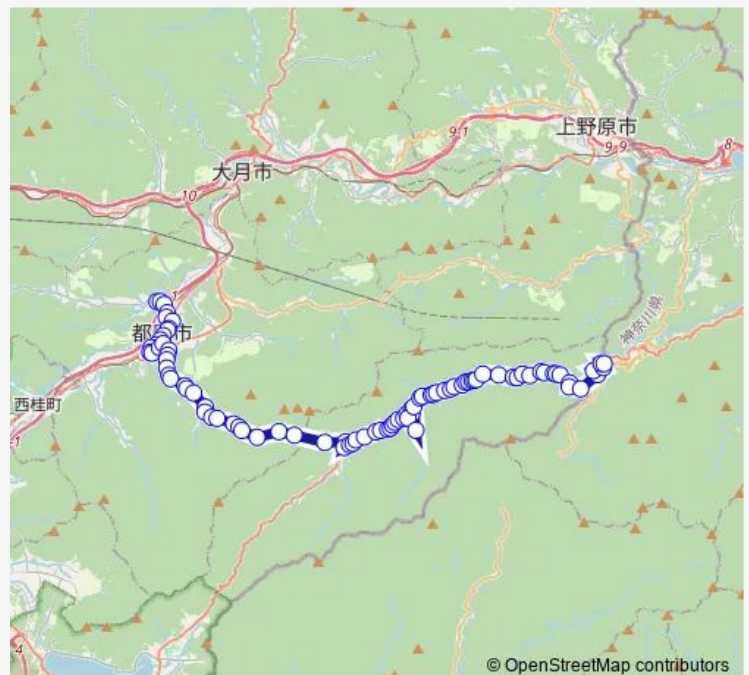

Saturday —

Sunday —

Route info

Direction: 都留市立病院前

Stops: 89

Trip Duration: 1 hour 20 min

© OpenStreetMap contributors

■ 都留市立病院前-駅・医・湯-月夜野

BusMaps

八幡橋

沢田橋

大津

文大付属小学校前

細野下

細野

御正体入口

源橋

菅野

菅野上

菅野上橋

清風台入口

松平

道坂墜道

神地沢