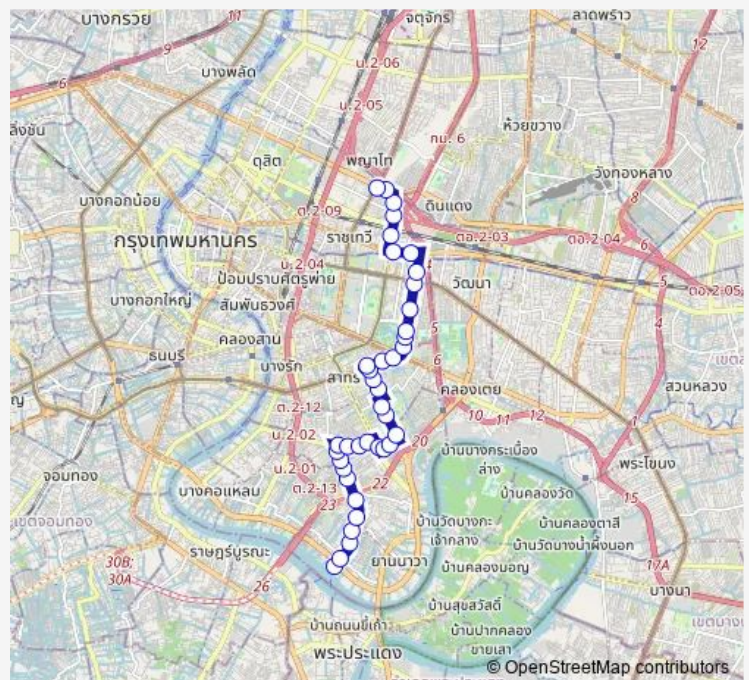

ซอยจันทน์ 12; Soi Chan 12

โรงแรมฟอรัมพาร์ค; Forum Park Hotel

หลังแยกจันทน์-นราธิวาส; After Chan-Narathiwat Intersection

ซอยจันทน์เก่า 6; Soi Chan Kao 6

Route schedule

ท่ารถสาธุประดิษฐ์ (สาย 62); Sathu Pradit Bus Terminal (Line 62) — อนุสาวรีย์ชัยสมรภูมิ (เกาะพญาไท); Victory Monument (Phaya Thai)

| | |
|-----------|-------|
| Monday | 00:00 |
| Tuesday | 00:00 |
| Wednesday | 00:00 |
| Thursday | 00:00 |
| Friday | 00:00 |
| Saturday | 00:00 |
| Sunday | 00:00 |

Route info

Direction: ท่ารถสาธุประดิษฐ์ (สาย 62); Sathu Pradit Bus Terminal (Line 62)

Stops: 39

Trip Duration: 0 hour 55 min

ไทยจักษุคลินิก-ภูมิแพ้มะ; Thai Eye & Allergy Clinic Wavefront Lasik

ตลาดนางลิ้นจี่; Nang Linchi Market

ตรงข้ามกองพันทหารสื่อสารที่ 1 รักษาพระองค์; Opposite 1st Communications Battalion