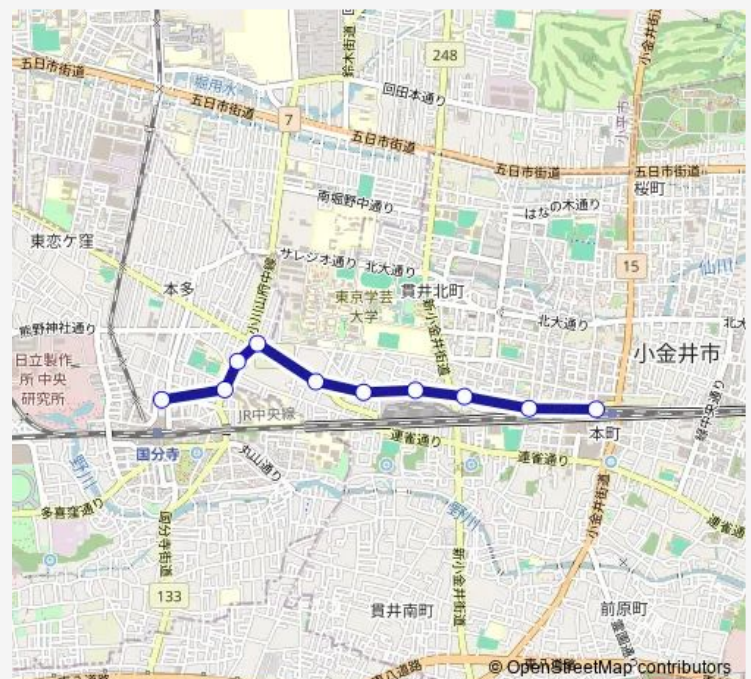

Direction

国分寺駅北口 — 武蔵小金井駅北口

10 stops

[Open route schedule](#)

国分寺駅北口

早稲田実業学校

本多一丁目

貫井北町五丁目

学芸大正門

東京経済大学入口

貫井北町一丁目

貫井北町

本町五丁目 (小金井市)

武蔵小金井駅北口

Route schedule

国分寺駅北口 — 武蔵小金井駅北口

Monday 07:07-18:38

Tuesday 07:07-18:38

Wednesday 07:07-18:38

Thursday 07:07-18:38

Friday 07:07-18:38

Saturday 07:17-17:59

Sunday 07:17-17:57

Route info

Direction: 国分寺駅北口

Stops: 10

Trip Duration: 0 hour 11 min

Direction

武蔵小金井駅北口 — 国分寺駅北口

10 stops

[Open route schedule](#)

武蔵小金井駅北口