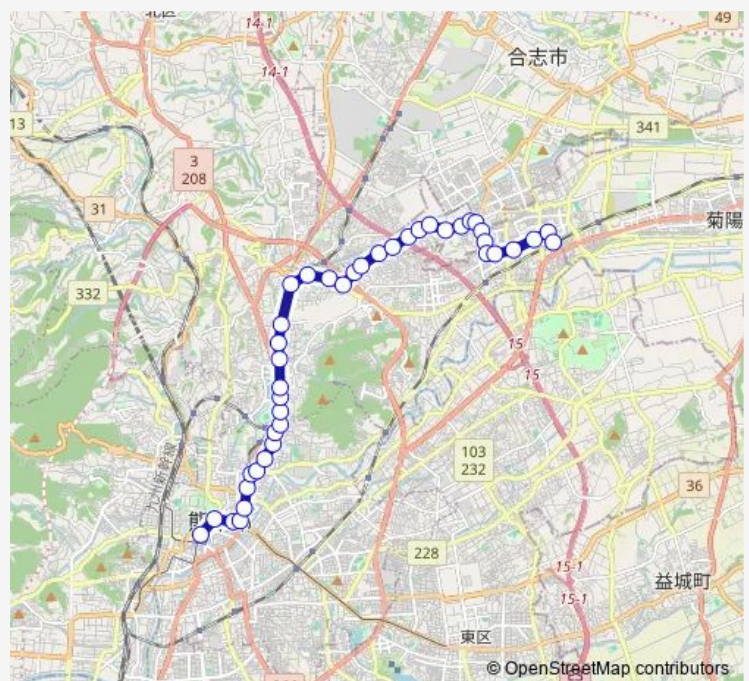

Bus C5-2 : 桜町バスターミナル→ 水道町→三軒町→堀川→新地団地→光の森駅

[Go to website](#)

Direction

桜町バスターミナル — 光の森駅

41 stops

[Open route schedule](#)

桜町バスターミナル

市役所前 (熊本)

通町筋

水道町

白川公園前

藤崎宮前

浄行寺

薬園町

三軒町・黒髪小学校前

済々巽前

ルーテル学院前

電鉄本社前

室園町・アイミースクエア前

北熊本

松崎 (熊本)

亀井橋

亀井

八景水谷

堀川

城北校前

清水中学校前

Route schedule

桜町バスターミナル — 光の森駅

Monday 08:45-18:00

Tuesday 08:45-18:00

Wednesday 08:45-18:00

Thursday 08:45-18:00

Friday 08:45-18:00

Saturday 09:25-17:55

Sunday 09:15-17:25

Route info

Direction: 桜町バスターミナル

Stops: 41

Trip Duration: 0 hour 54 min

■ C5-2 : 桜町バスターミナル→水道町→三軒町→堀川→
新地団地→光の森駅