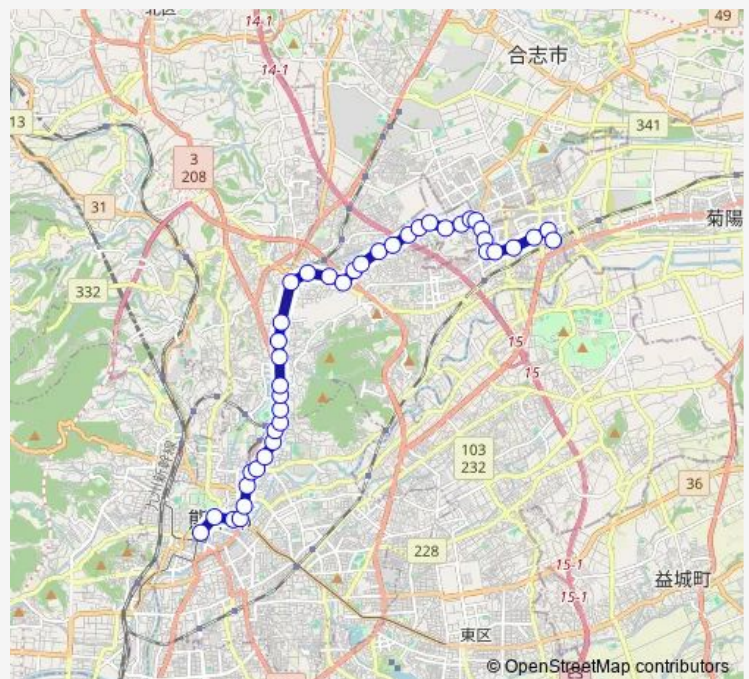

### Route schedule

桜町バスターミナル — 光の森駅

Monday 08:45-18:00

Tuesday 08:45-18:00

Wednesday 08:45-18:00

Thursday 08:45-18:00

Friday 08:45-18:00

Saturday 09:25-17:55

### Route info

Direction: 桜町バスターミナル

Stops: 41

Trip Duration: 0 hour 55 min

■ C5-2 : 桜町バスターミナル→水道町→三軒町→堀川→新地団地→光の森駅

新地 ( 熊本 )

杉下

鈴ヶ原