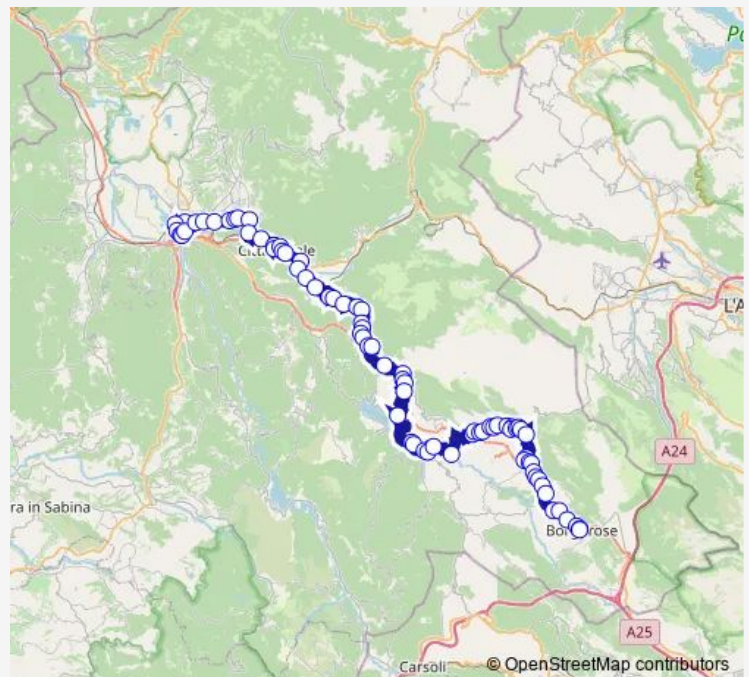

Cittaducale | Santa Rufina # f8544

Cittaducale | Via Salaria, 27 # f8545

Cittaducale | Radicara # f8546

Cittaducale | Stazione FS # f8547

Cittaducale | Via Nazionale # f8548

Cittaducale | Piazza Torre # f8549

Cittaducale | Viale Abruzzi (Scuole) # f8550

Cittaducale | Viale Abruzzi Via Gioia # f8551

Route schedule

Rieti | Stazione FS Ist. Superiore Principessa di Napoli # f1070 — Borgorose | Piazza Municipio # f8254

Monday	08:00
Tuesday	08:00
Wednesday	08:00
Thursday	08:00
Friday	08:00
Saturday	08:00
Sunday	—

Route info

Direction: Rieti | Stazione FS Ist. Superiore Principessa di Napoli # f1070

Stops: 76

Trip Duration: 1 hour 47 min