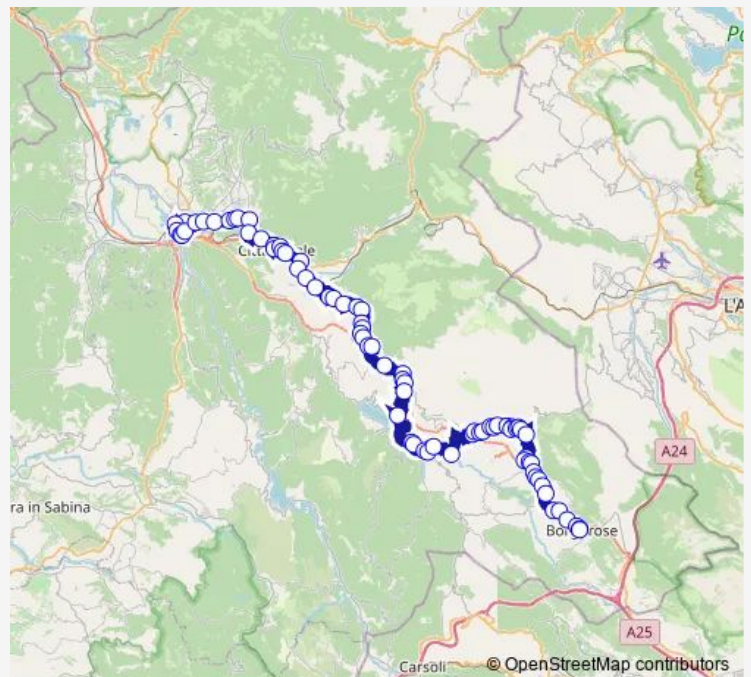

CITTADUCALE | Viale Abruzzi (Scuole) # f8550

CITTADUCALE | Viale Abruzzi Via Gioia # f8551

Route schedule

Rieti | Stazione FS Ist. Superiore Principessa di Napoli # f1070 — BORGOROSE | Piazza Municipio # f8254

Monday	08:00
Tuesday	08:00
Wednesday	08:00
Thursday	08:00
Friday	08:00
Saturday	08:00
Sunday	—

Route info

Direction: Rieti | Stazione FS Ist. Superiore Principessa di Napoli # f1070

Stops: 76

Trip Duration: 1 hour 50 min