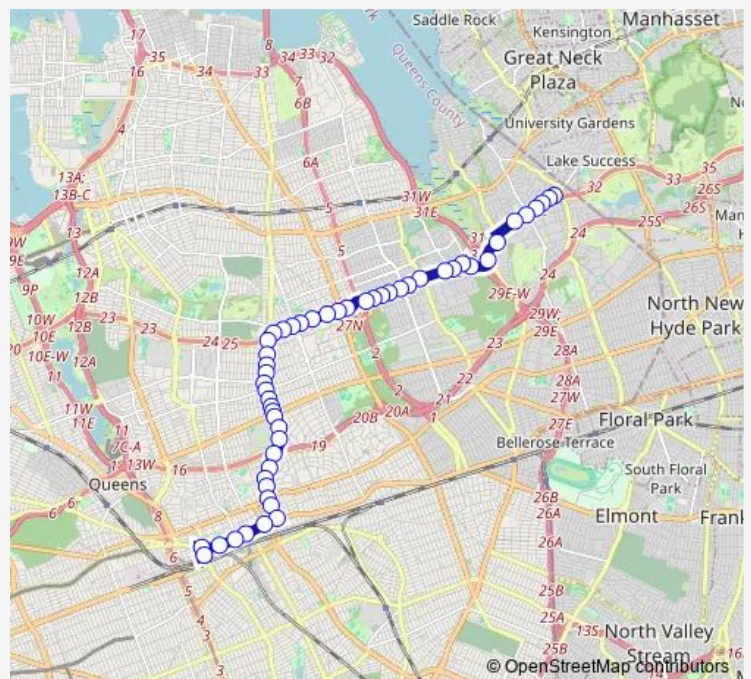

Tuesday 08:05-23:09

Wednesday 08:05-23:09

Thursday 08:05-23:09

Friday 08:05-23:09

Saturday —

Sunday —

Route info

Direction: 56 AV/223 St

Stops: 43

Trip Duration: 0 hour 45 min

Q30 — Little Neck or Queensborough Community College - Jamaica

Utopia Pkwy/69 Av

Utopia Pkwy/Jewel Av

Utopia Pkwy/73 Av

Utopia Pkwy/75 Av

Utopia Pkwy/76 Av

169 ST/Hillside Av

169 ST/89 Av

169 ST/Jamaica Av

Jamaica AV/Merrick Blvd

Jamaica AV/162 St

Jamaica AV/Parsons Blvd

Jamaica AV/150 St

Jamaica AV/Sutphin Blvd