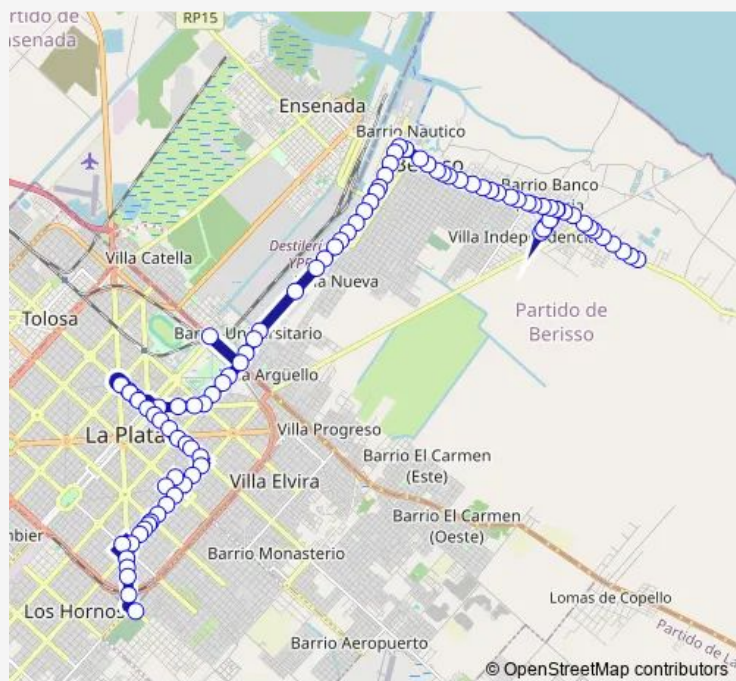

### Direction

Av. Montevideo y 52 — Cementerio

94 stops

[Open route schedule](#)

Av. Montevideo y 52

Av. Montevideo y 50

Av. Montevideo y 49

Av. Montevideo y 47

Av. Montevideo y 30

### Route schedule

Av. Montevideo y 52 — Cementerio

Monday 07:00-19:15

Tuesday 07:00-19:15

Wednesday 07:00-19:15

Thursday 07:00-19:15

Friday 07:00-19:15

Saturday —

### Route info

Direction: Av. Montevideo y 52

Stops: 94

Trip Duration: 1 hour 10 min

202GX122 — Jpbsas202

Av. Montevideo y 29

Av. Montevideo y 27

Av. Montevideo y 25