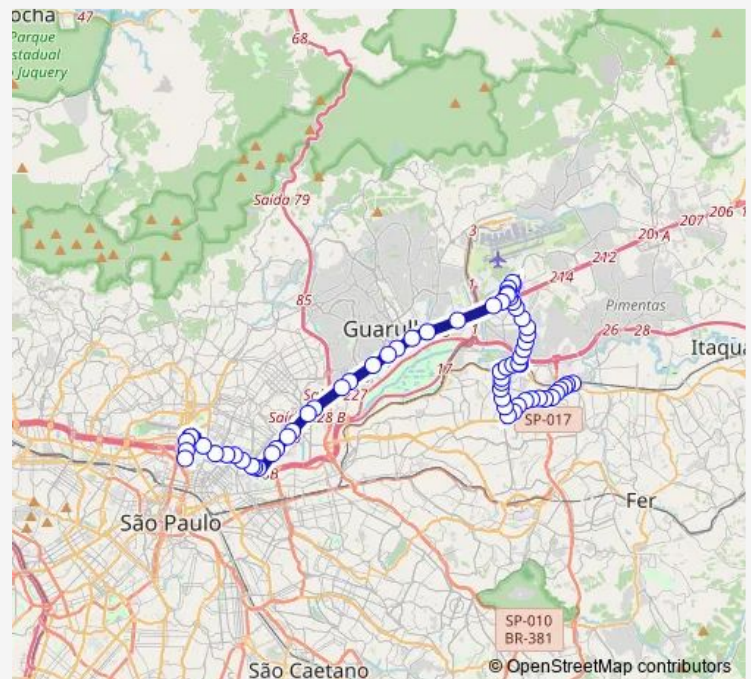

Avenida Santos Dumont, 516

Rua Doutor Assis Ribeiro, 9101-9189

Avenida Doutor Assis Ribeiro, 9138

### Route schedule

Rua Guaporé, 443 — Praça Padre Aleixo Monteiro Mafra, 18

Monday 23:00

Tuesday 23:00

Wednesday 23:00

Thursday 23:00

Friday 23:00

Saturday —

### Route info

Direction: Rua Guaporé, 443

Stops: 31

Trip Duration: 1 hour 34 min

Avenida Paranaguá, 2327-2357

Avenida Paranaguá, 2145-2191

Avenida Milene Elías, 172

R. Prof. Antônio de Castro Lopes, 70

## Route info

Direction: Praça Padre Aleixo Monteiro Mafra, 18

Stops: 66

Trip Duration: 1 hour 34 min

Avenida Santos Dumont, 3327-3411

Avenida Santos Dumont, 3055

Avenida Guinle, 3605-3701

Avenida Santos Dumont, 2373