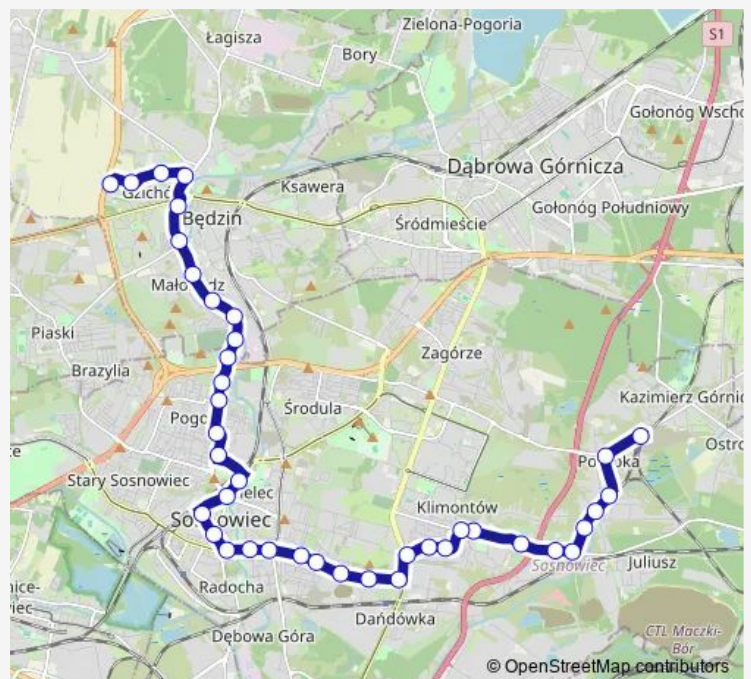

Sosnowiec Wspólna

Sosnowiec Ostrogórska

Sosnowiec Sąd

Sosnowiec Rondo Ludwik

Sosnowiec Osiedle Wanda

Dębowa Góra Zakopiańska

Dębowa Góra Tabelna

Dańdówka Cmentarz

Dańdówka Skrzyżowanie

Dańdówka Klonowa

Klimontów Makuszyńskiego

Klimontów Kolonia Pstrowskiego

Route schedule

Pogoń Będzińska Pętla [tech] — Kazimierz Górniczy Pętla

Monday	—
Tuesday	—
Wednesday	—
Thursday	08:57-19:47
Friday	—
Saturday	—
Sunday	—

Route info

Direction: Pogoń Będzińska Pętla [tech]

Stops: 30

Trip Duration: 0 hour 42 min

T27 — Osiedle Zamkowe Pętla - Kazimierz Górniczy Pętla

Klimontów Policja

Klimontów Basen

Klimontów Hospicjum