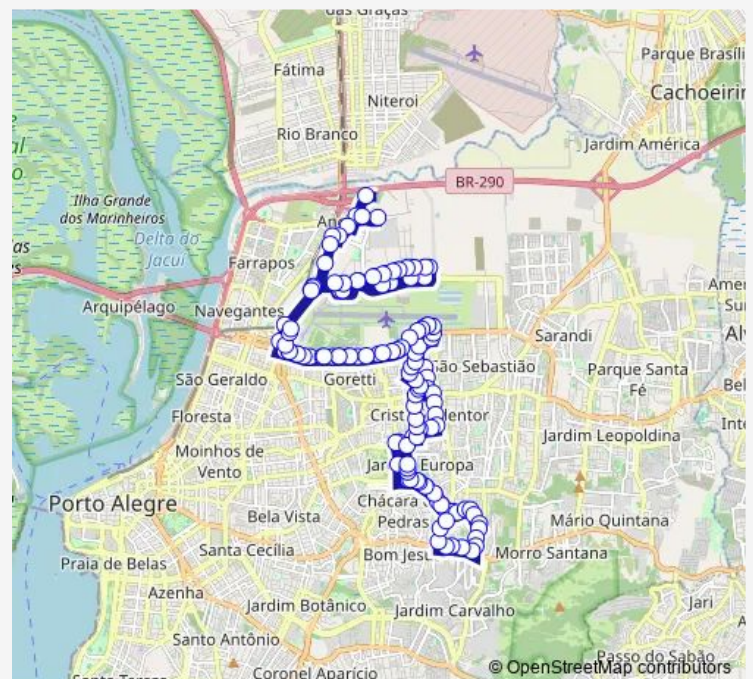

Saturday —

Sunday —

Route info

Direction: Jaime Vignoli DF 1053

Stops: 142

Trip Duration: 1 hour 52 min

B093 — Aeroporto / Anchieta / Industrias / Iguatemi

DOIS TREVO CARRION JUNIOR TERMINAL EST.
AEROPORTO

Dois Trevo Carrion Junior Estação Aeroporto/Trensurb

DOIS TREVO CARRION JUNIOR ESTAÇÃO AEROPOR-
TO/TRENSURB

DOIS TREVO CARRION JUNIOR ESTAÇÃO AEROPOR-
TO/TRENSURB

DOIS TREVO CARRION JUNIOR ESTAÇÃO AEROPOR-
TO/TRENSURB