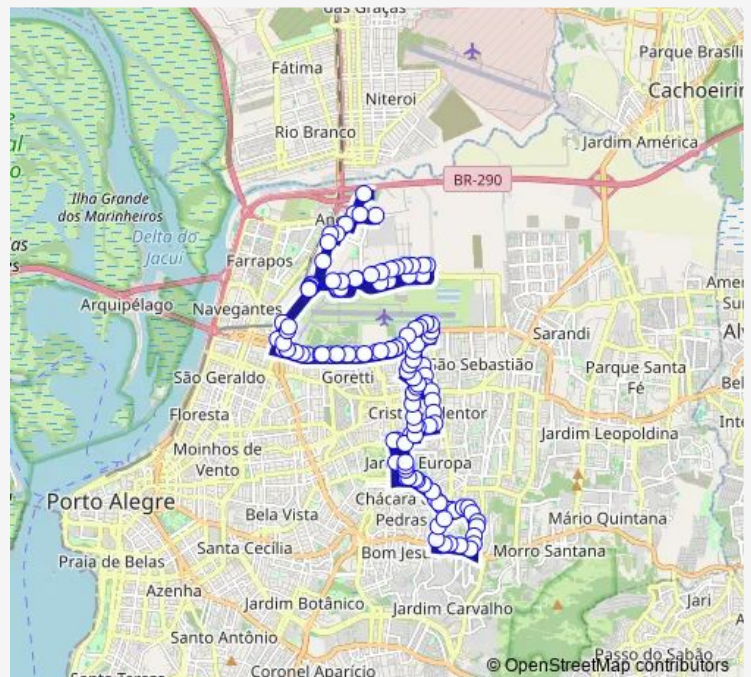

Saturday —

Sunday —

Route info

Direction: Jaime Vignoli DF 1053

Stops: 140

Trip Duration: 2 hour 0 min

B093 — Aeroporto / Anchieta / Industrias / Iguatemi

Dois Trevo Carrion Junior Terminal Est. Aeroporto

Dois Trevo Carrion Junior Estação Aeroporto/Trensurb

Dois Trevo Carrion Junior Estação Aeroporto/Trensurb

Ceara 135

Ceara 463

Sertorio DF 1600

Sertorio

Sertorio 1777 Excelsior

Sertorio 2131 Bourbon