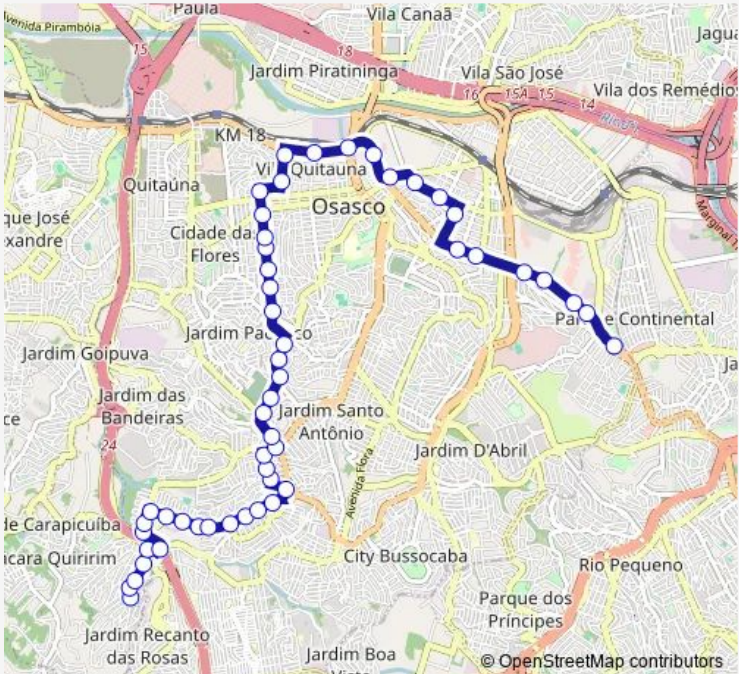

Bus 263 Carapicuíba (Jardim Novo Horizonte) - Osasco (Vila Yara)

[Go to website](#)

Direction
 Av. Plutao 779 - Jardim Novo Horizonte Carapicuíba - SP 06341-650 Brasil — Terminal Rodoviario Amador Aguiar (Vila Yara)
 51 stops
[Open route schedule](#)

Route schedule
 Av. Plutao 779 - Jardim Novo Horizonte Carapicuíba - SP 06341-650 Brasil — Terminal Rodoviario Amador Aguiar (Vila Yara)

Monday	03:55-23:40
Tuesday	03:55-23:40
Wednesday	03:55-23:40
Thursday	03:55-23:40
Friday	03:55-23:40
Saturday	04:15-23:35
Sunday	04:30-23:30

Route info
 Direction: Av. Plutao 779 - Jardim Novo Horizonte Carapicuíba - SP 06341-650 Brasil
 Stops: 51
 Trip Duration: 0 hour 50 min

Avenida Sarah Veloso 618 - Veloso Osasco - SP
02675-031 Brasil

Av. Sarah Veloso 645 - Veloso Osasco - SP 02675-031
Brasil