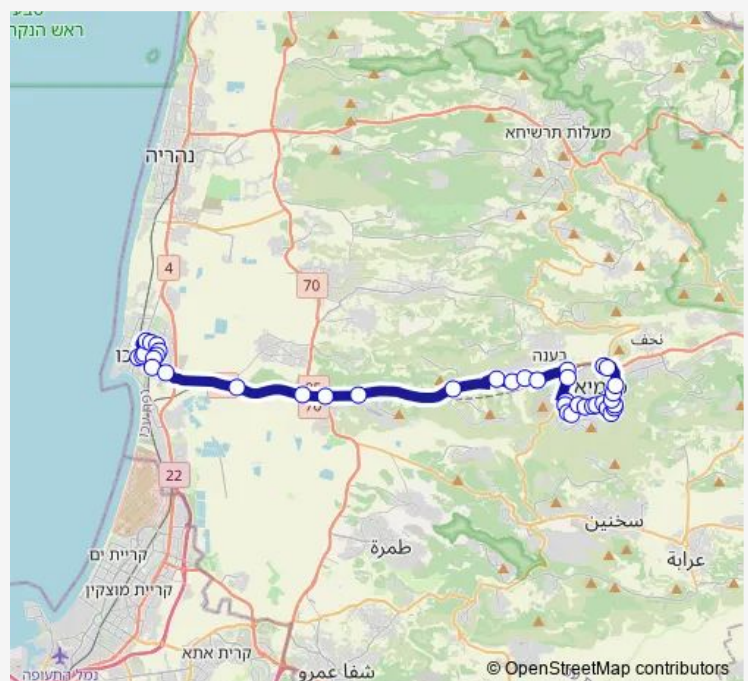

מסעף מג'ד אל כרום מזרח

כביש 85/מג'ד אל כרום מזרח

צומת כרמיאל מערב

Route schedule

ת.מרכזית עכו/דרך הארבעה — ת. מרכזית כרמיאל/הורדה

Monday 05:50-23:30

Tuesday 05:50-23:30

Wednesday 05:50-23:30

Thursday 05:50-23:30

Friday 06:00-14:50

Saturday 22:30

Sunday 05:50-23:30

Route info

Direction: ת.מרכזית עכו/דרך הארבעה

Stops: 40

Trip Duration: 0 hour 46 min

■ ת.מרכזית עכו/דרך הארבעה-עכו->ת. מרכזית כרמיאל/הורדה-כרמיאל-#1

BusMaps

כביש 784/שדרות קק'ל

דרך השלום/נשיאי ישראל

דרך השלום/מבצע חורב

הפלמ'ח/חטיבת גבעתי

ההגנה/מבצע מכבי

נשיאי ישראל/דרך השלום