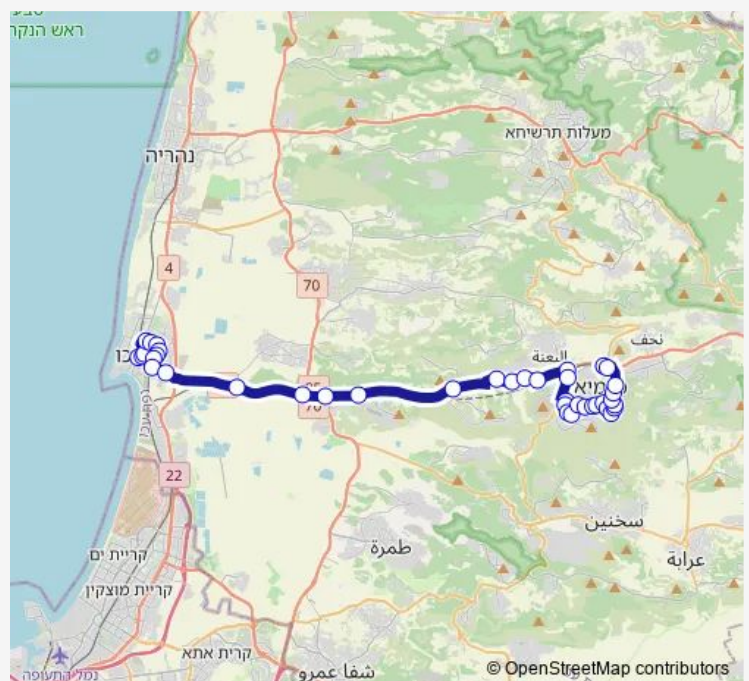

מסעף מג'ד אל כרום מזרח

כביש 85/מג'ד אל כרום מזרח

צומת כרמיאל מערב

Route schedule

ת.מרכזית עכו/דרך הארבעה — ת. מרכזית כרמיאל/הורדה

Monday 05:50-23:30

Tuesday 05:50-23:30

Wednesday 05:50-23:30

Thursday 05:50-23:30

Friday 06:00-14:50

Saturday 22:30

Sunday 05:50-23:30

Route info

Direction: ת.מרכזית עכו/דרך הארבעה

Stops: 40

Trip Duration: 0 hour 46 min

■ ת.מרכזית עכו/דרך הארבעה-עכו->ת. מרכזית כרמיאל/הורדה-כרמיאל-#1

BusMaps

כביש 784/שדרות קק'ל

דרך השלום/נשיאי ישראל

דרך השלום/מבצע חורב

הפלמ'ח/חטיבת גבעתי

ההגנה/מבצע מכבי

נשיאי ישראל/דרך השלום