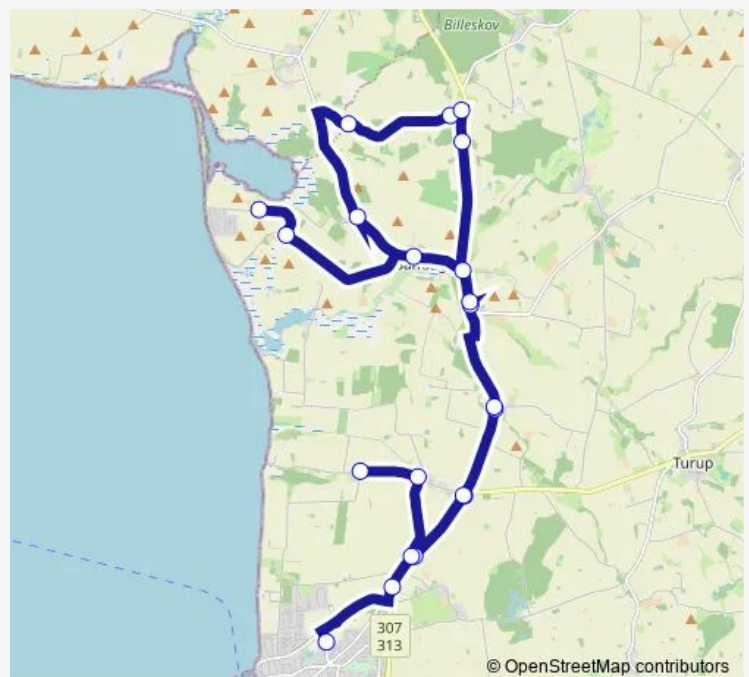

### Route schedule

Assens Rådhus (Assens Kommune) — Aborgvej (Assens Kommune)

Monday 14:10

Tuesday 14:10

Wednesday 14:10

Thursday 14:10

Friday 14:10

Saturday —

### Route info

Direction: Assens Rådhus (Assens Kommune)

Stops: 23

Trip Duration: 0 hour 58 min

Mygindvej (Assens Kommune)

Aborgvej (Assens Kommune)

## Direction

Niels Kjærbyes Vej (Assens Kommune) — Aborg Mark (Assens Kommune)

21 stops

[Open route schedule](#)

Niels Kjærbyes Vej (Assens Kommune)

Zone 82 (Assens Kommune)

Bystævnevej (Assens Kommune)

Aborgvej (Assens Kommune)