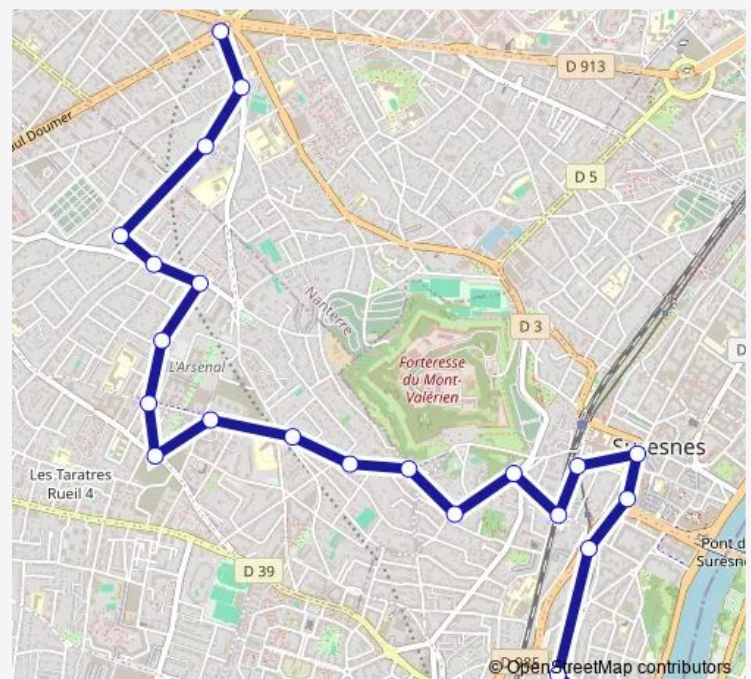

Cluseret - Hôpital Foch

Rue du Pas Saint-Maurice

Avenue des Landes

Mont Valerien

Rosiers

Place du 8 Mai 1945

Arsenal

La Paix

Route schedule

Suresnes - Pasteur- Val D'Or — Place De La Boule - Joffre

Monday 07:05-19:30

Tuesday 07:05-19:30

Wednesday 07:05-19:30

Thursday 07:05-19:30

Friday 07:05-19:30

Saturday 07:10-19:35

Sunday —

Route info

Direction: Suresnes - Pasteur- Val D'Or

Stops: 20

Trip Duration: 0 hour 32 min

Direction

Place De La Boule - Joffre — Suresnes - Pasteur- Val D'Or

22 stops

[Open route schedule](#)

Place De La Boule - Joffre

Ombraies

Docteur Charcot

Danton - Gambetta

Fabre d'Églantine

Voltaire

Le Brix