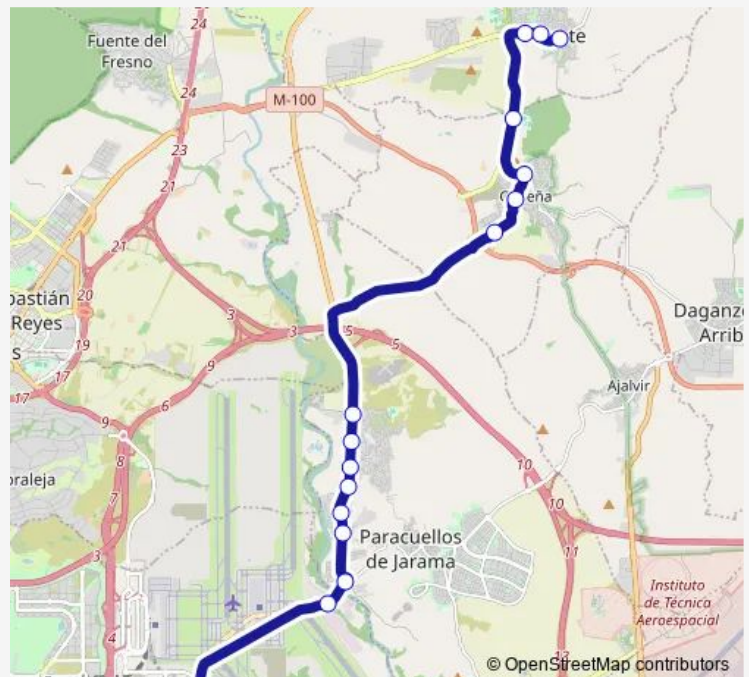

Bus 263 Madrid (Barajas)-Cobeña-Algete

[Go to website](#)

Direction

Av.Logroño-Pza.Pajarones — Ronda DE LA Constitución-Alcalá

16 stops

[Open route schedule](#)

- Av.Logroño-Pza.Pajarones
- Ctra.M111-Depuradora Valdebebas
- Ctra.M111-Pol.Ind.El Cervellón
- Ctra.M111-Polvorines
- Ctra.M111-Pol.Ind.El Pulido
- Ctra.M111-C°camposanto
- Ctra.M111-Pol.Ind.Guillermo Mesa
- Ctra.M111-LA Granja
- Ctra.M111-Urb.Lomas DEL Jarama
- Ctra.M103-Urb.Mirador DE Cobeña
- Olivo-Clínica Municipal
- Ctra.M118-Camino DE LA Dehesa
- Ctra.M103-Polideportivo
- Mayor-SAN Juan DE LA Cruz
- Caldo-Casa DE LA Juventud
- Ronda DE LA Constitución-Alcalá

Route schedule

Av.Logroño-Pza.Pajarones — Ronda DE LA Constitución-Alcalá

Monday	07:20-22:30
Tuesday	07:20-22:30
Wednesday	07:20-22:30
Thursday	07:20-22:30
Friday	07:20-22:30
Saturday	07:20-22:30
Sunday	07:20-22:30

Route info

Direction: Av.Logroño-Pza.Pajarones

Stops: 16

Trip Duration: 0 hour 25 min

263 — Madrid (Barajas)-Cobeña-Algete

Direction

Ronda DE LA Constitución-Alcalá —
Av.Logroño-Est.Barajas

17 stops

[Open route schedule](#)

Ronda DE LA Constitución-Alcalá

Ronda Constitución-Fuente DEL Noque

Pza.Constitución-Biblioteca

Mayor-Parque LOS Olivos

Ctra.M103-Polideportivo

Olivo-Pza.Eras DE Arriba

Olivo-Clínica Municipal